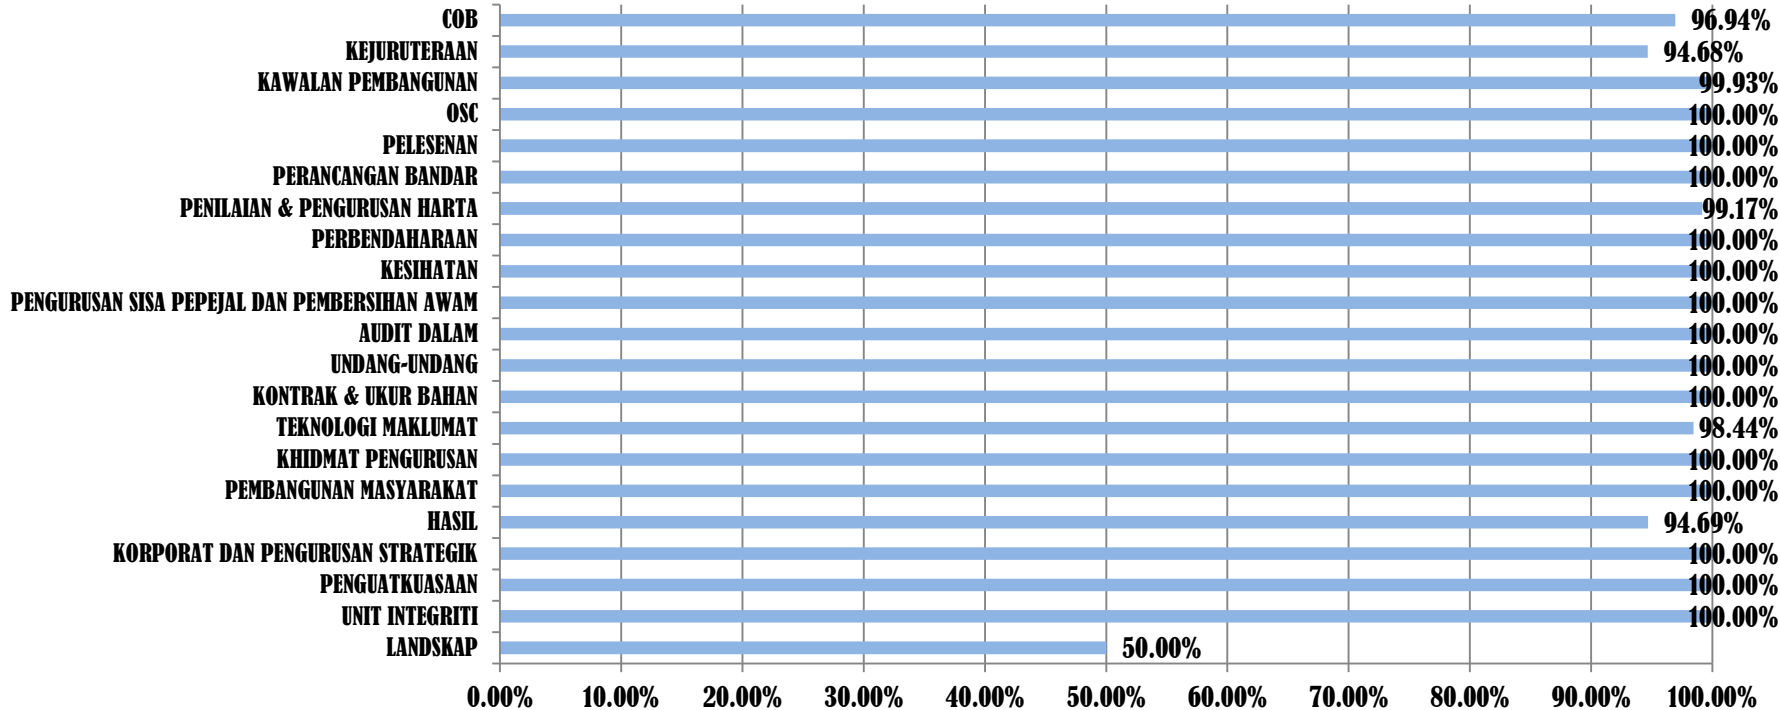

LAPORAN KEBERKESANAN PIAGAM PELANGGAN MPSJ OKTOBER 2016

PENCAPAIAN KESELURUHAN