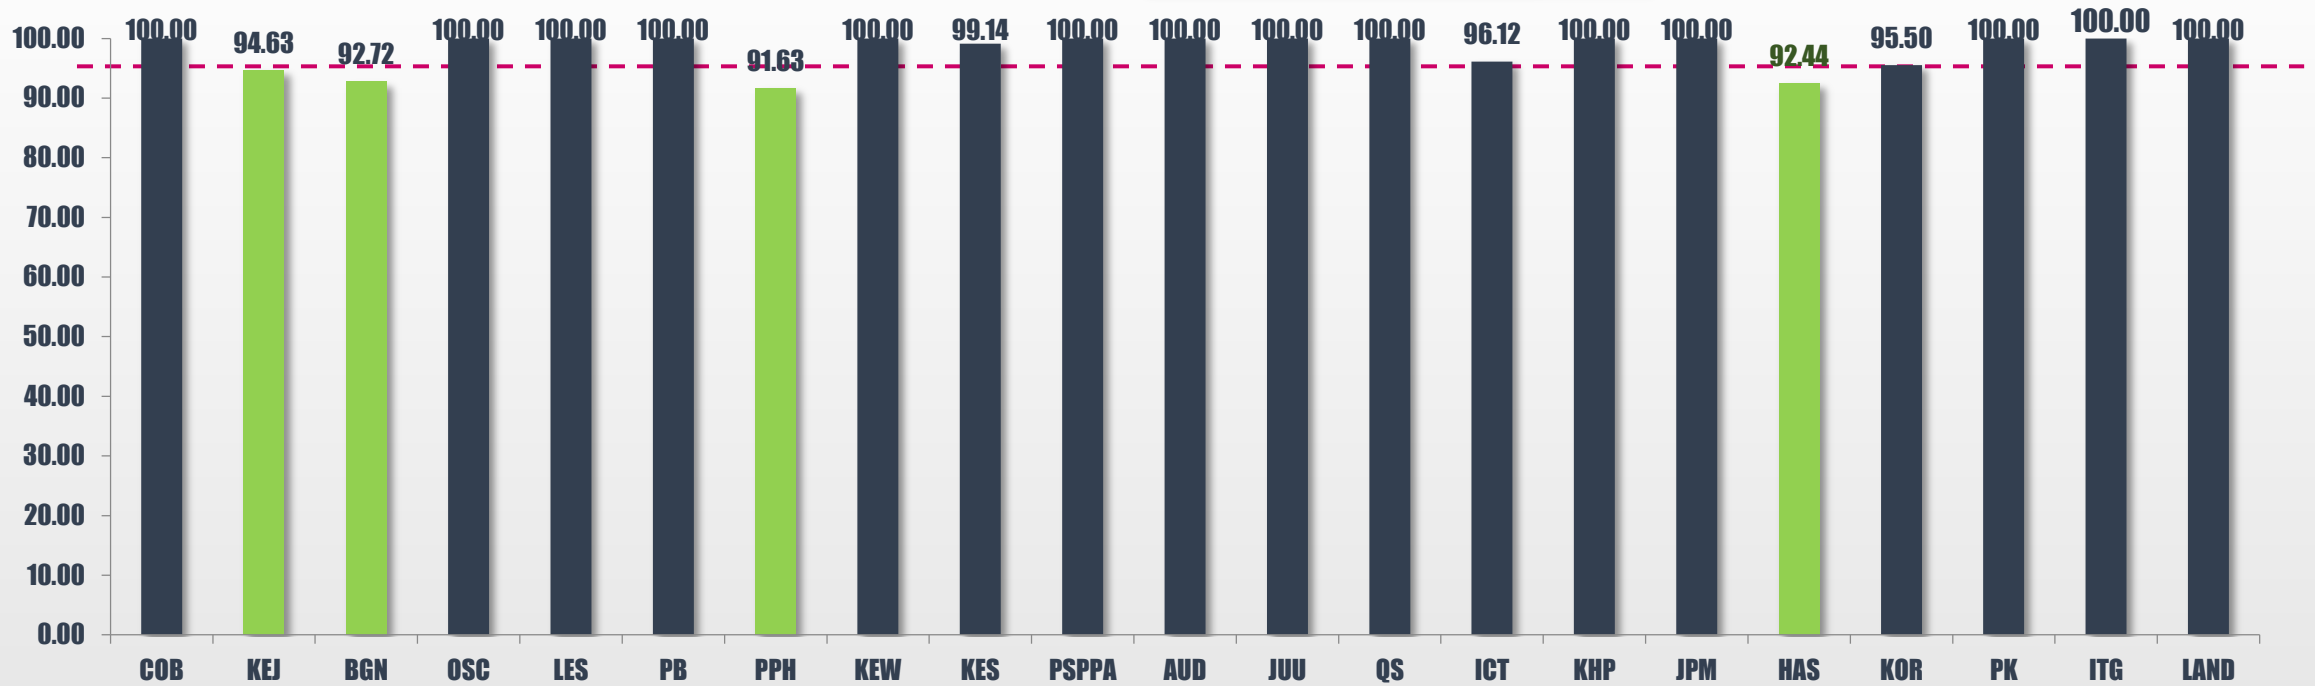

PENCAPAIAN PIAGAM PELANGGAN MPSJ

PRESTASI KESELURUHAN