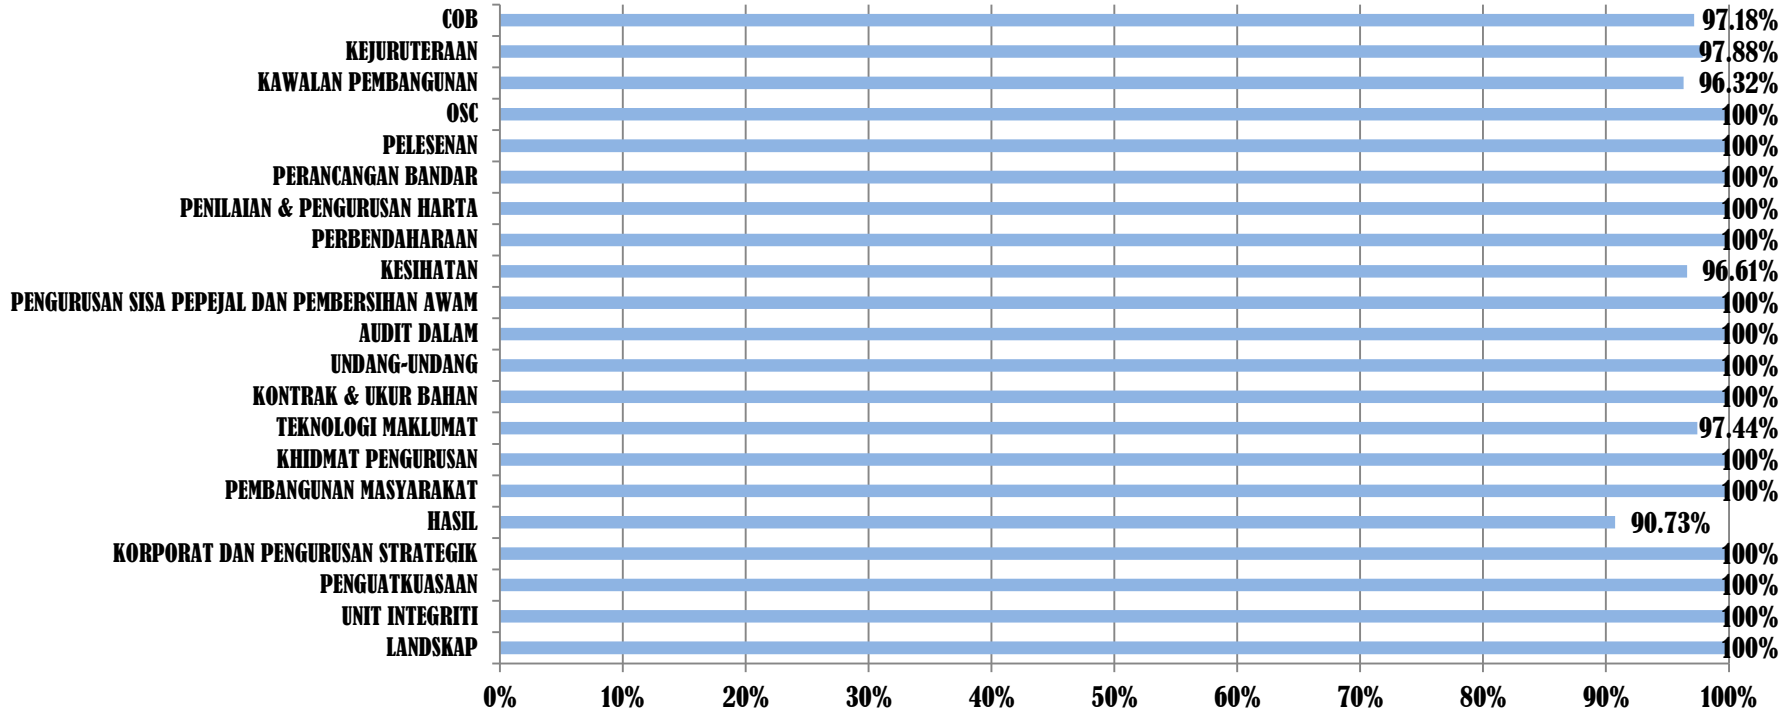

LAPORAN KEBERKESANAN PIAGAM PELANGGAN MPSJ NOVEMBER 2016

PENCAPAIAN KESELURUHAN