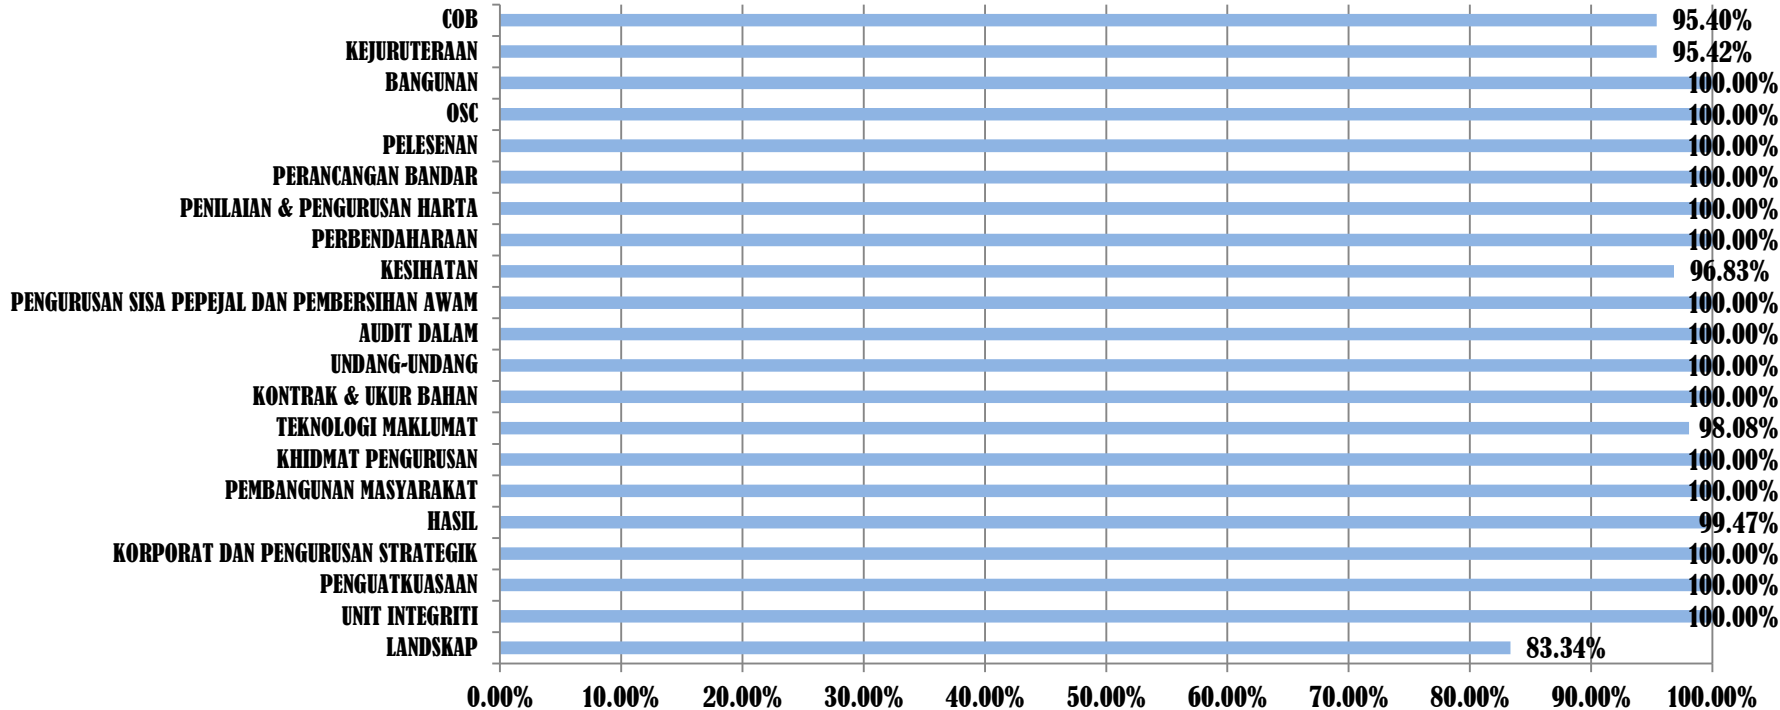

LAPORAN KEBERKESANAN PIAGAM PELANGGAN MPSJ MEI 2016

PENCAPAIAN KESELURUHAN