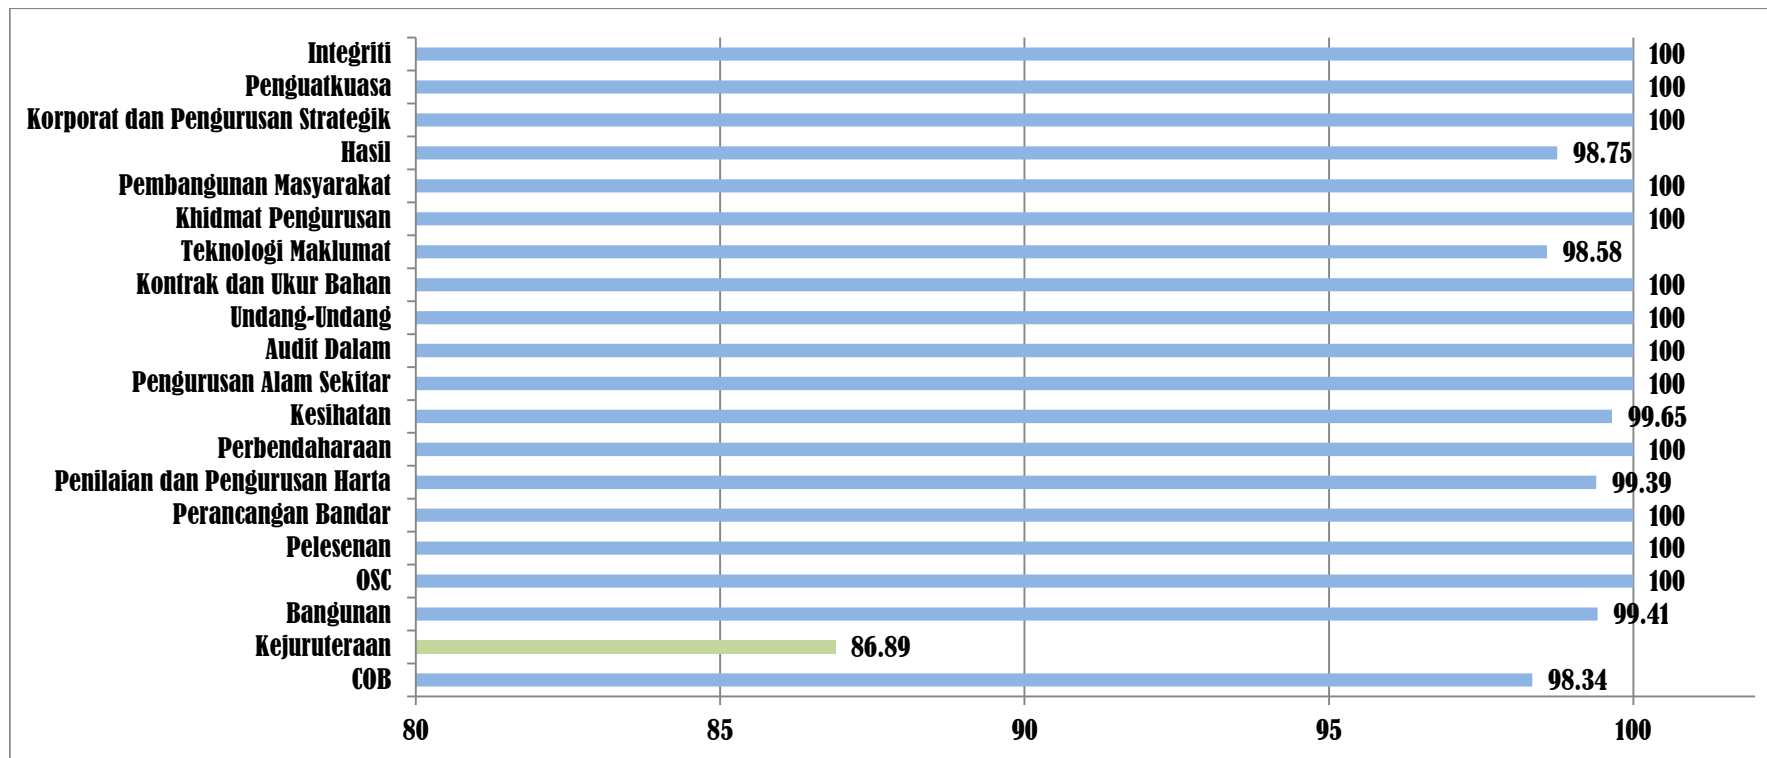

KAJIAN KEBERKESANAN PIAGAM PELANGGAN MPSJ SEPTEMBER 2015

PENCAPAIAN KESELURUHAN