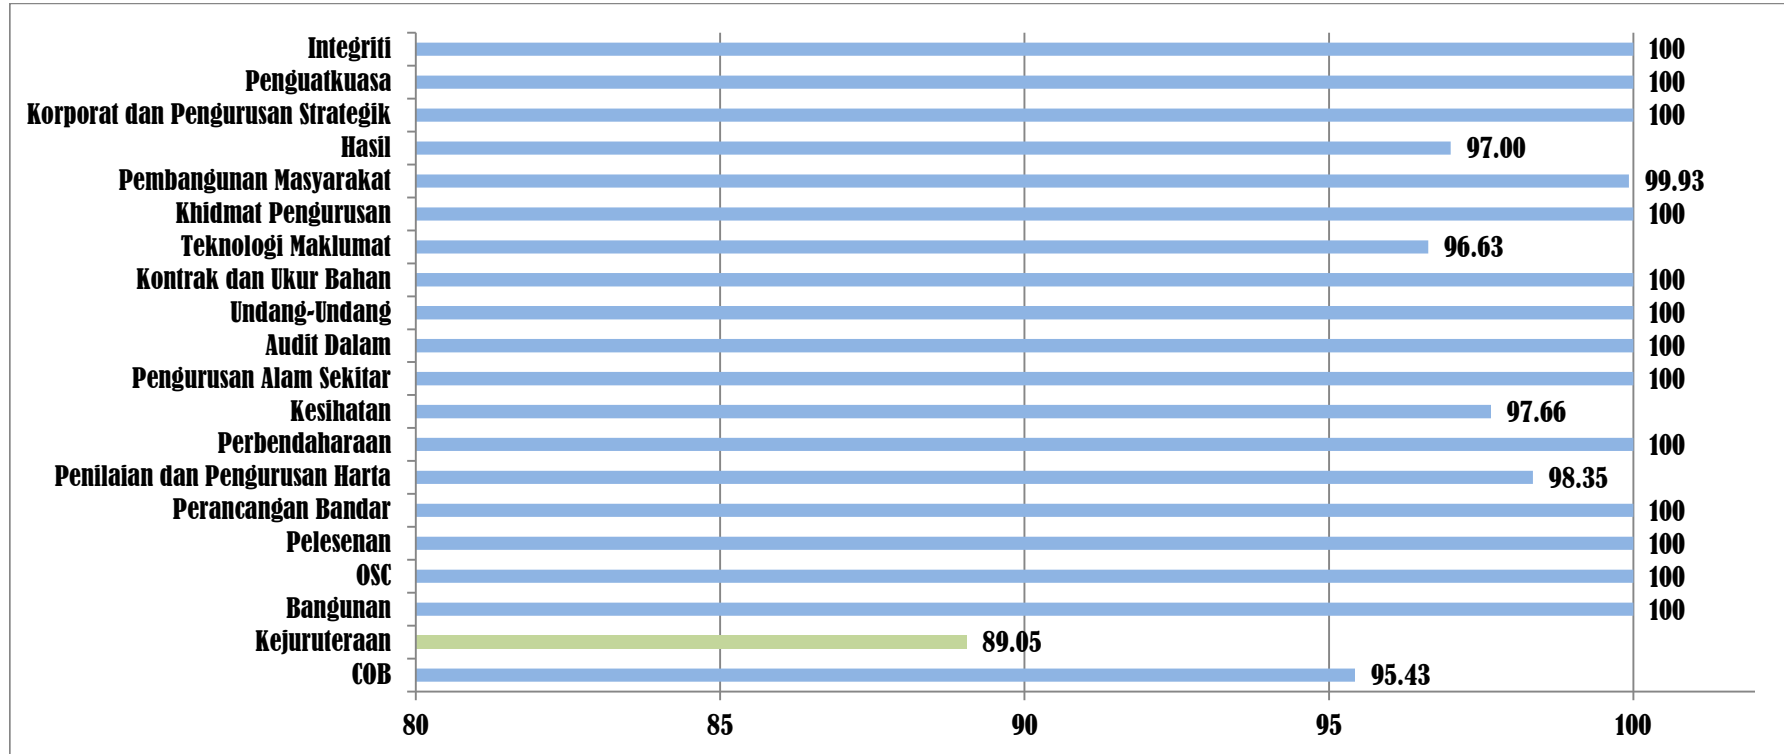

KAJIAN KEBERKESANAN PIAGAM PELANGGAN MPSJ JULAI 2015

PENCAPAIAN KESELURUHAN