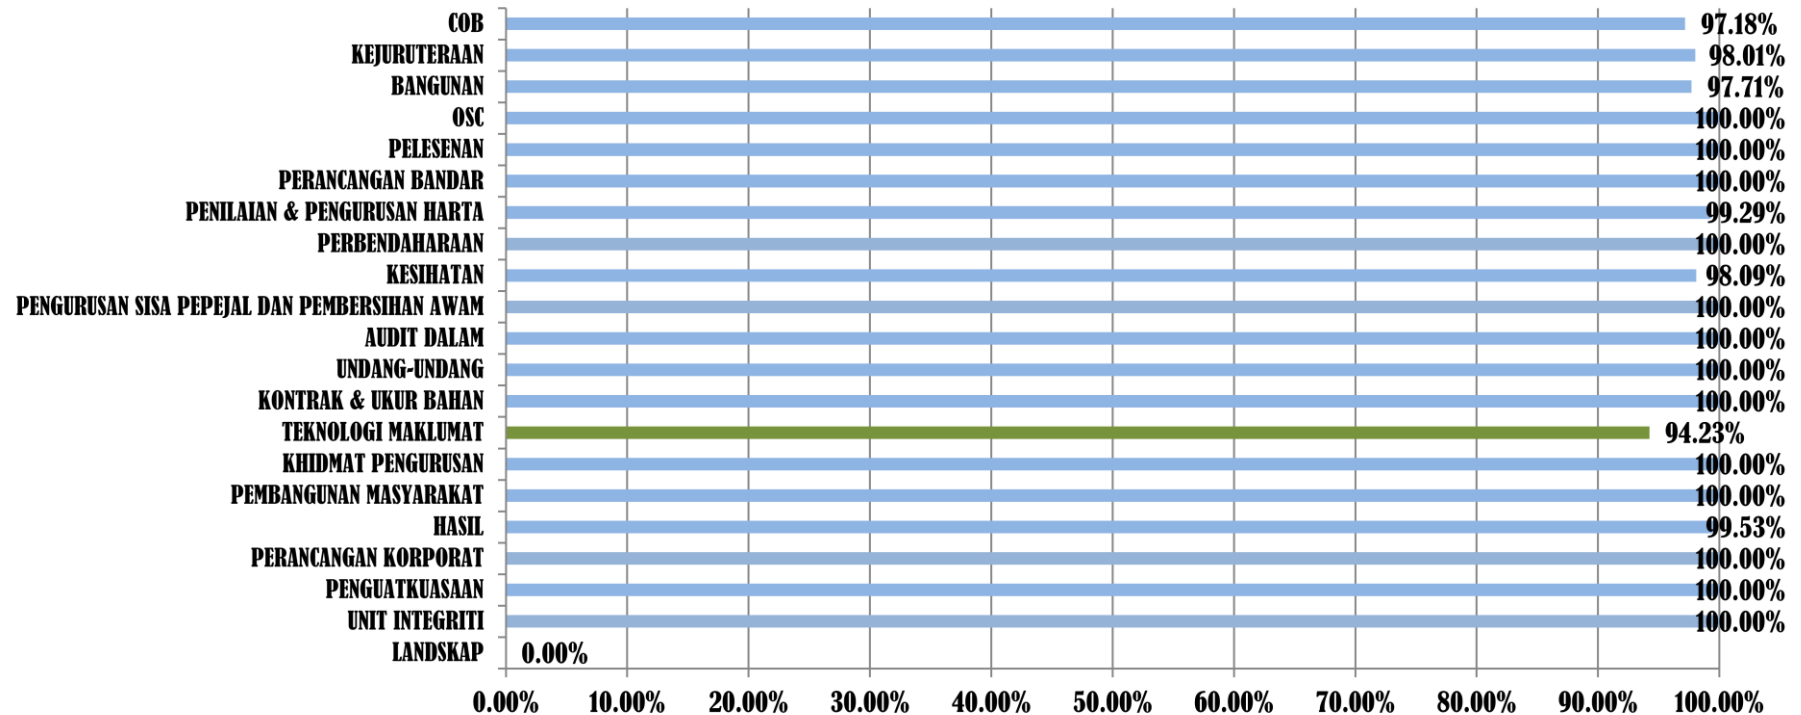

KAJIAN KEBERKESANAN PIAGAM PELANGGAN MPSJ FEBRUARI 2016

PENCAPAIAN KESELURUHAN