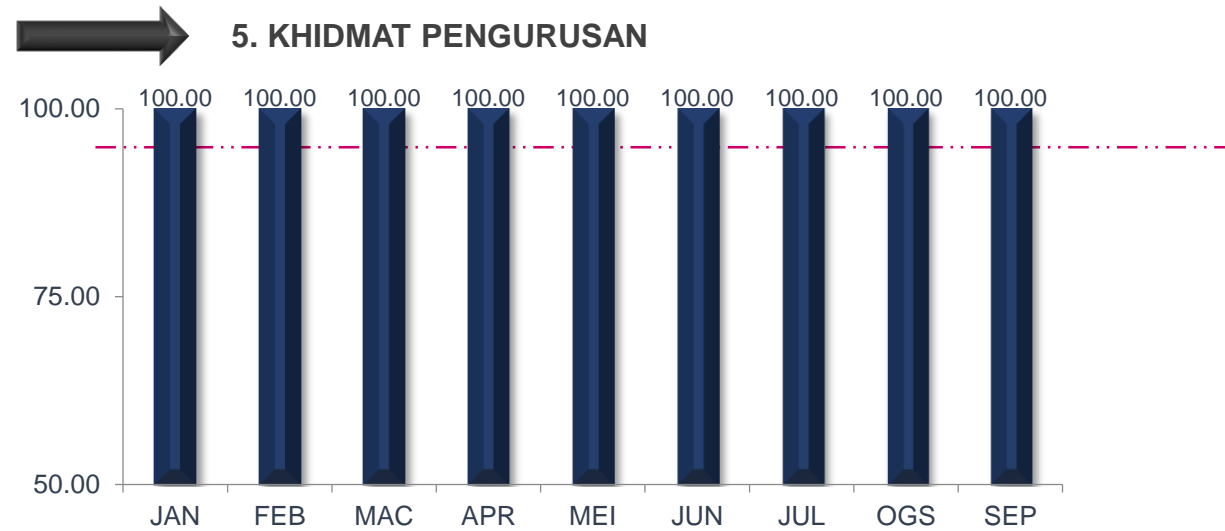

SEPTEMBER 2020

PRESTASI KESELURUHAN

MAJLIS PERBANDARAN SUBANG JAYA

TREND PENCAPAIAN PIAGAM PELANGGAN JABATAN BAGI JANUARI SEHINGGA SEPTEMBER 2020

MAJLIS PERBANDARAN SUBANG JAYA

TREND PENCAPAIAN PIAGAM PELANGGAN JABATAN BAGI JANUARI SEHINGGA SEPTEMBER 2020

MAJLIS PERBANDARAN SUBANG JAYA

TREND PENCAPAIAN PIAGAM PELANGGAN JABATAN BAGI JANUARI SEHINGGA SEPTEMBER 2020

MAJLIS PERBANDARAN SUBANG JAYA

TREND PENCAPAIAN PIAGAM PELANGGAN JABATAN BAGI JANUARI SEHINGGA SEPTEMBER 2020