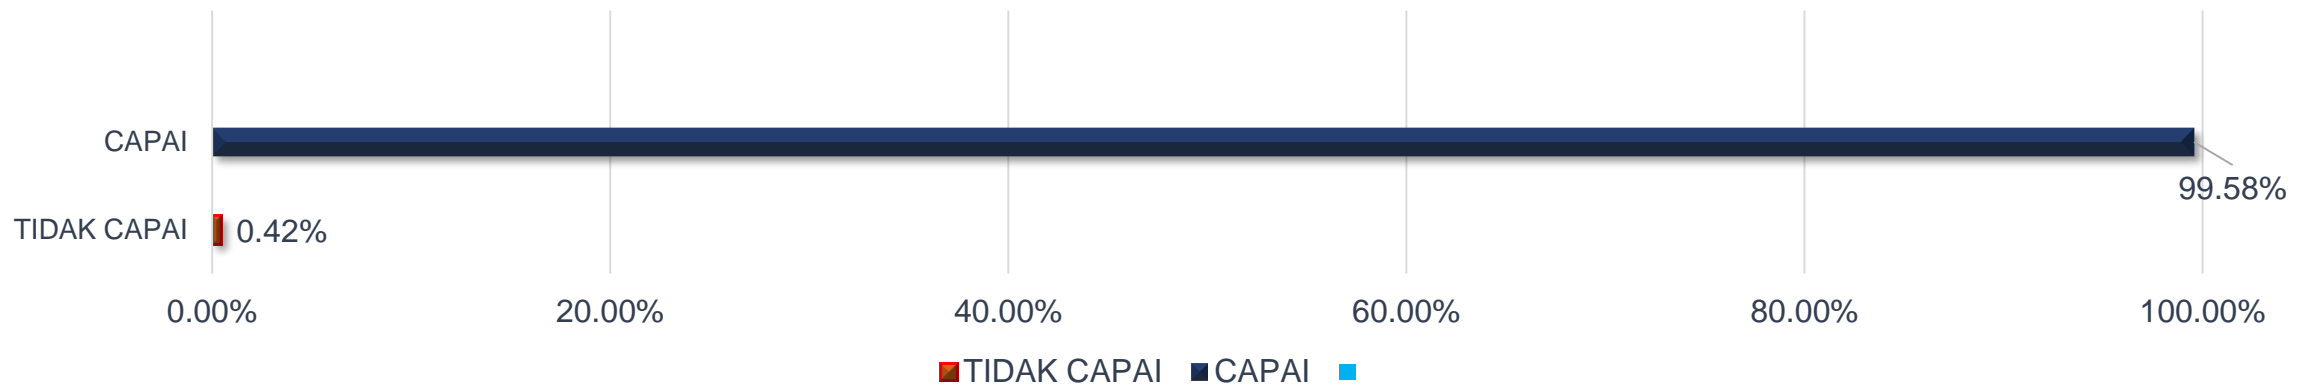

PRESTASI KESELURUHAN