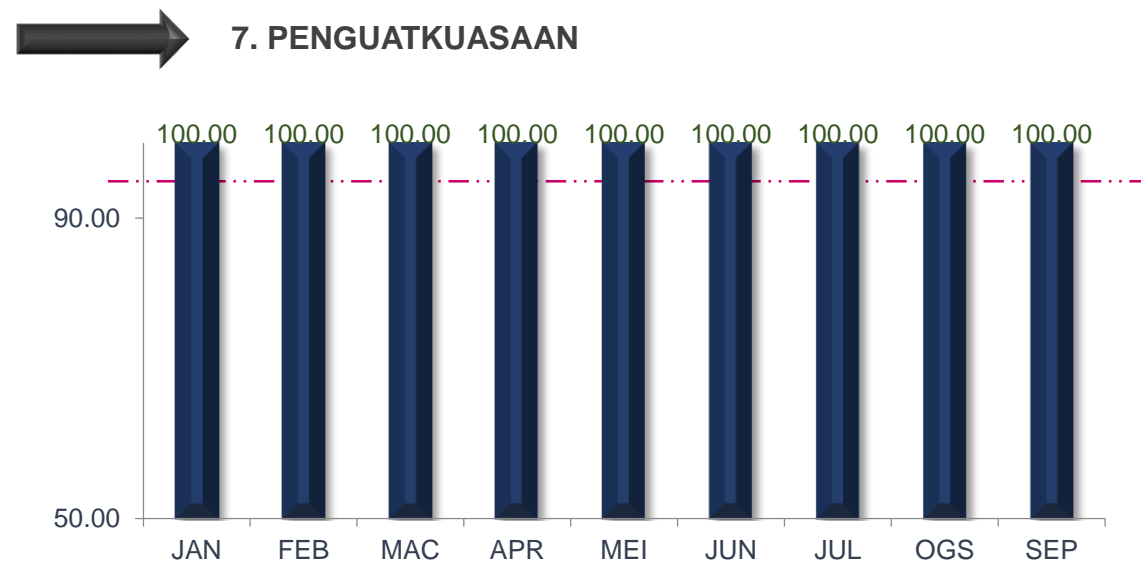

SEPTEMBER 2020

PRESTASI KESELURUHAN

MAJLIS PERBANDARAN SUBANG JAYA

TREND PENCAPAIAN PIAGAM PELANGGAN JABATAN BAGI JANUARI SEHINGGA SEPTEMBER 2020

MAJLIS PERBANDARAN SUBANG JAYA

TREND PENCAPAIAN PIAGAM PELANGGAN JABATAN BAGI JANUARI SEHINGGA SEPTEMBER 2020

MAJLIS PERBANDARAN SUBANG JAYA

TREND PENCAPAIAN PIAGAM PELANGGAN JABATAN BAGI JANUARI SEHINGGA SEPTEMBER 2020

MAJLIS PERBANDARAN SUBANG JAYA

TREND PENCAPAIAN PIAGAM PELANGGAN JABATAN BAGI JANUARI SEHINGGA SEPTEMBER 2020