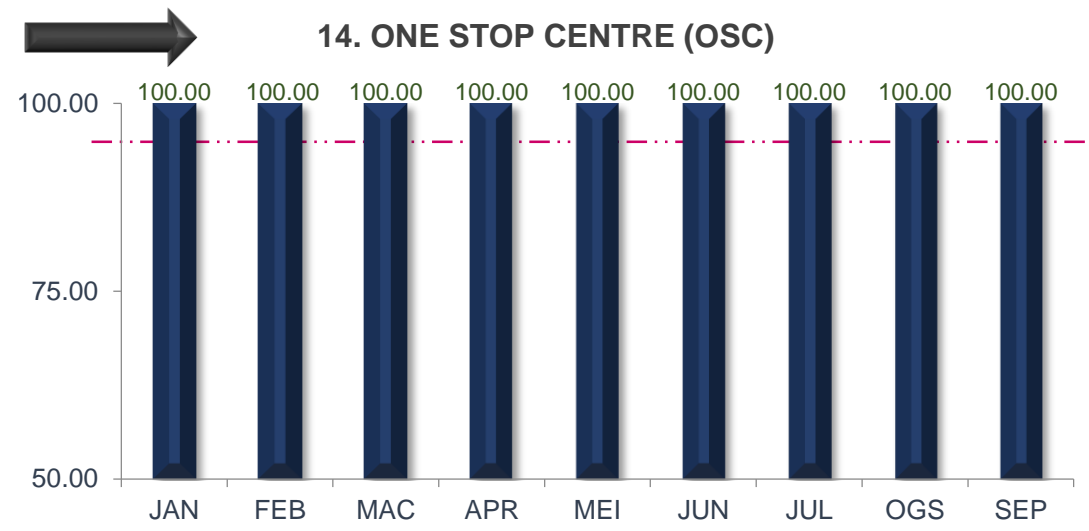

MAJLIS PERBANDARAN SUBANG JAYA

TREND PENCAPAIAN PIAGAM PELANGGAN JABATAN BAGI JANUARI SEHINGGA SEPTEMBER 2020