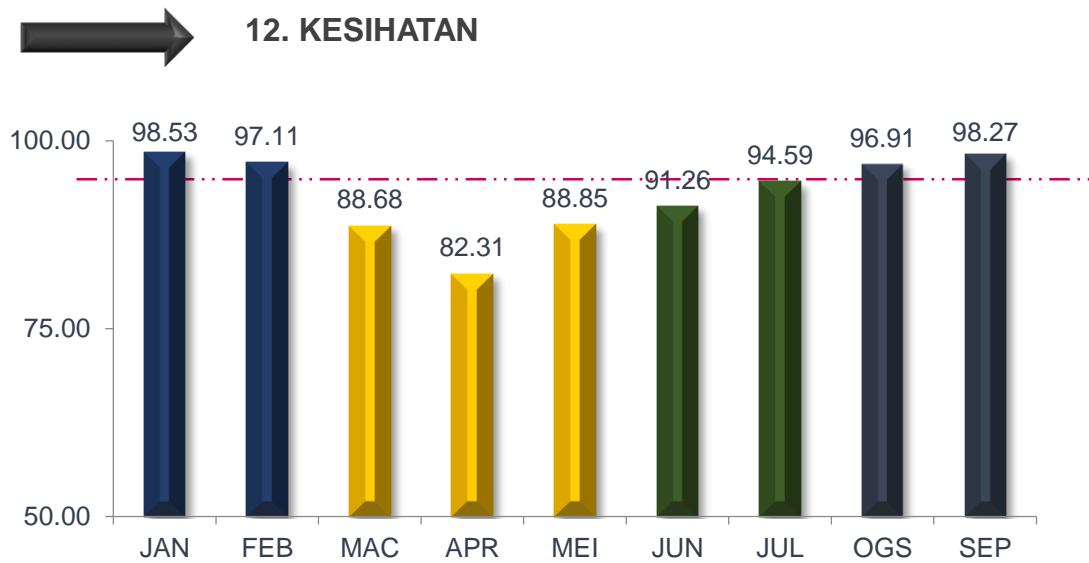

SEPTEMBER 2020

PRESTASI KESELURUHAN

MAJLIS PERBANDARAN SUBANG JAYA

TREND PENCAPAIAN PIAGAM PELANGGAN JABATAN BAGI JANUARI SEHINGGA SEPTEMBER 2020

MAJLIS PERBANDARAN SUBANG JAYA

TREND PENCAPAIAN PIAGAM PELANGGAN JABATAN BAGI JANUARI SEHINGGA SEPTEMBER 2020

MAJLIS PERBANDARAN SUBANG JAYA

TREND PENCAPAIAN PIAGAM PELANGGAN JABATAN BAGI JANUARI SEHINGGA SEPTEMBER 2020

MAJLIS PERBANDARAN SUBANG JAYA

TREND PENCAPAIAN PIAGAM PELANGGAN JABATAN BAGI JANUARI SEHINGGA SEPTEMBER 2020