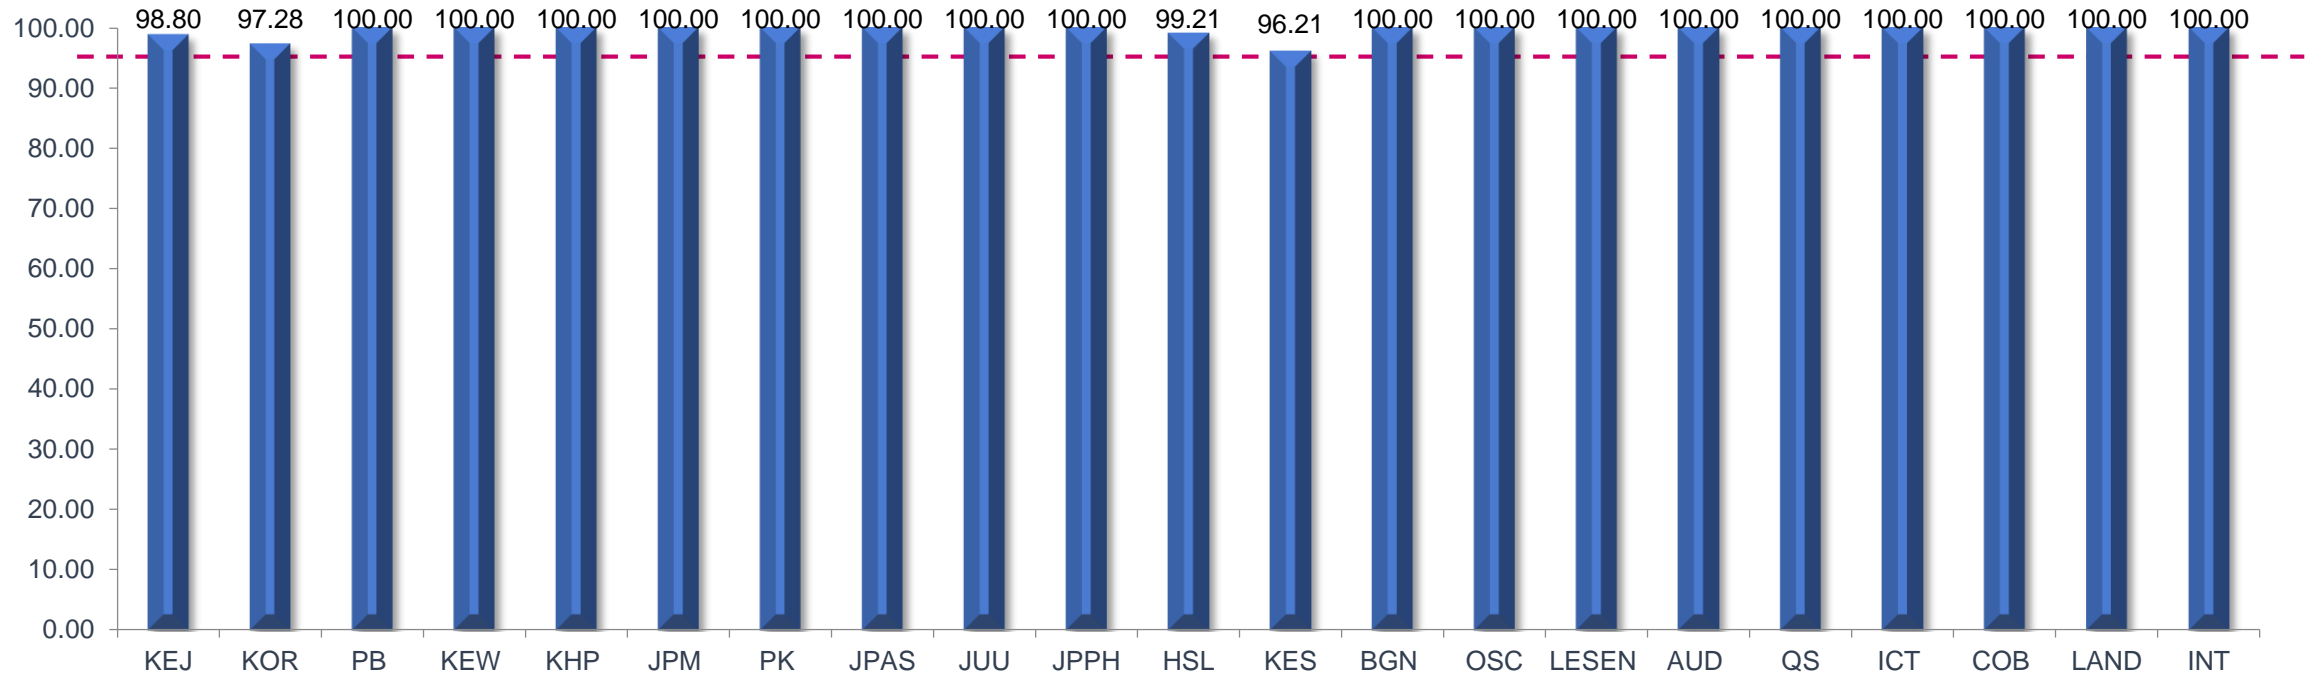

PENCAPAIAN PIAGAM PELANGGAN JULAI SEHINGGA SEPTEMBER 2020

OGOS 2020