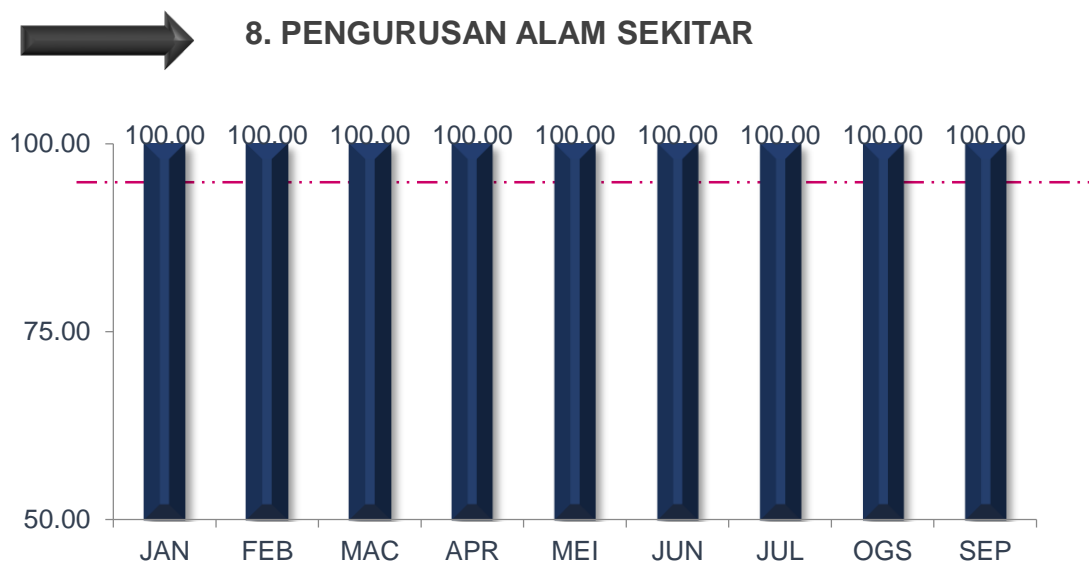

SEPTEMBER 2020

PRESTASI KESELURUHAN

MAJLIS PERBANDARAN SUBANG JAYA

TREND PENCAPAIAN PIAGAM PELANGGAN JABATAN BAGI JANUARI SEHINGGA SEPTEMBER 2020

MAJLIS PERBANDARAN SUBANG JAYA

TREND PENCAPAIAN PIAGAM PELANGGAN JABATAN BAGI JANUARI SEHINGGA SEPTEMBER 2020

MAJLIS PERBANDARAN SUBANG JAYA

TREND PENCAPAIAN PIAGAM PELANGGAN JABATAN BAGI JANUARI SEHINGGA SEPTEMBER 2020

MAJLIS PERBANDARAN SUBANG JAYA

TREND PENCAPAIAN PIAGAM PELANGGAN JABATAN BAGI JANUARI SEHINGGA SEPTEMBER 2020