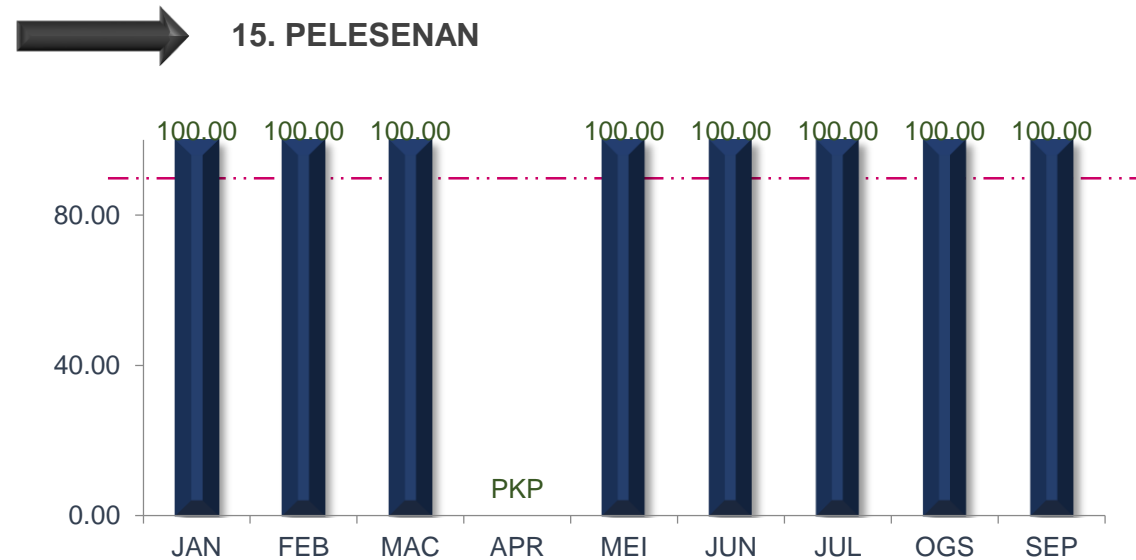

SEPTEMBER 2020

PRESTASI KESELURUHAN

MAJLIS PERBANDARAN SUBANG JAYA

TREND PENCAPAIAN PIAGAM PELANGGAN JABATAN BAGI JANUARI SEHINGGA SEPTEMBER 2020

MAJLIS PERBANDARAN SUBANG JAYA

TREND PENCAPAIAN PIAGAM PELANGGAN JABATAN BAGI JANUARI SEHINGGA SEPTEMBER 2020

MAJLIS PERBANDARAN SUBANG JAYA

TREND PENCAPAIAN PIAGAM PELANGGAN JABATAN BAGI JANUARI SEHINGGA SEPTEMBER 2020

MAJLIS PERBANDARAN SUBANG JAYA

TREND PENCAPAIAN PIAGAM PELANGGAN JABATAN BAGI JANUARI SEHINGGA SEPTEMBER 2020