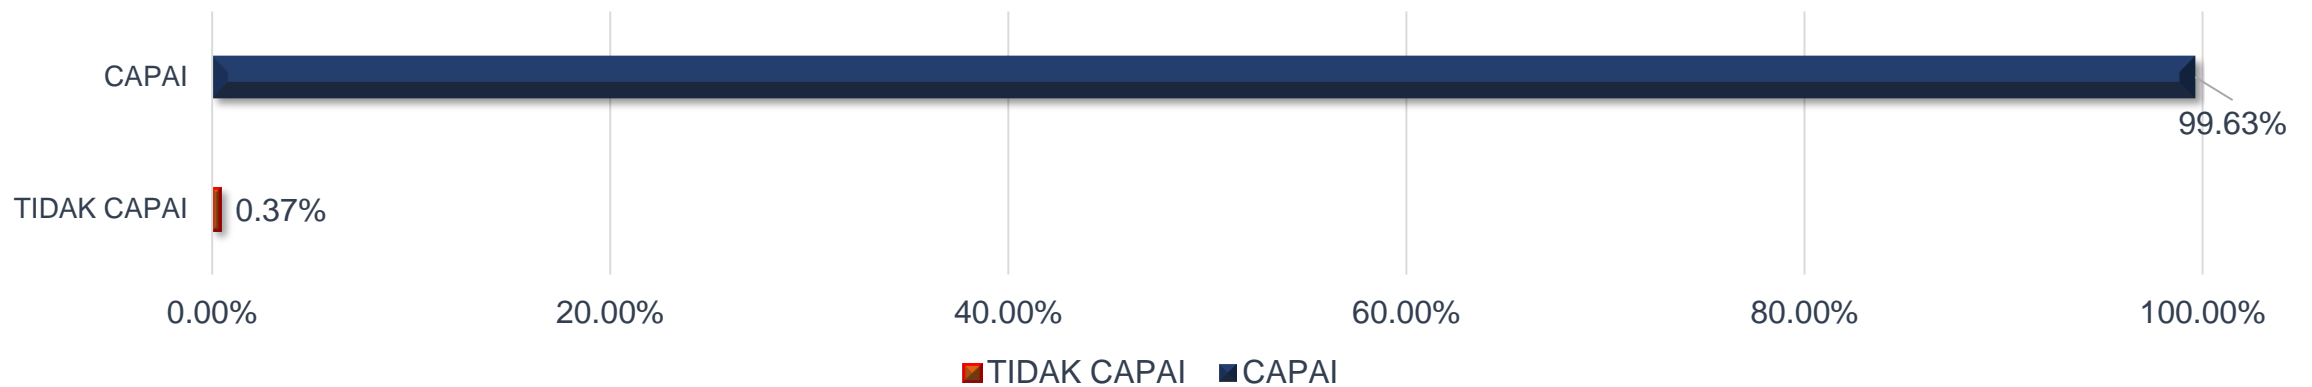

PRESTASI KESELURUHAN