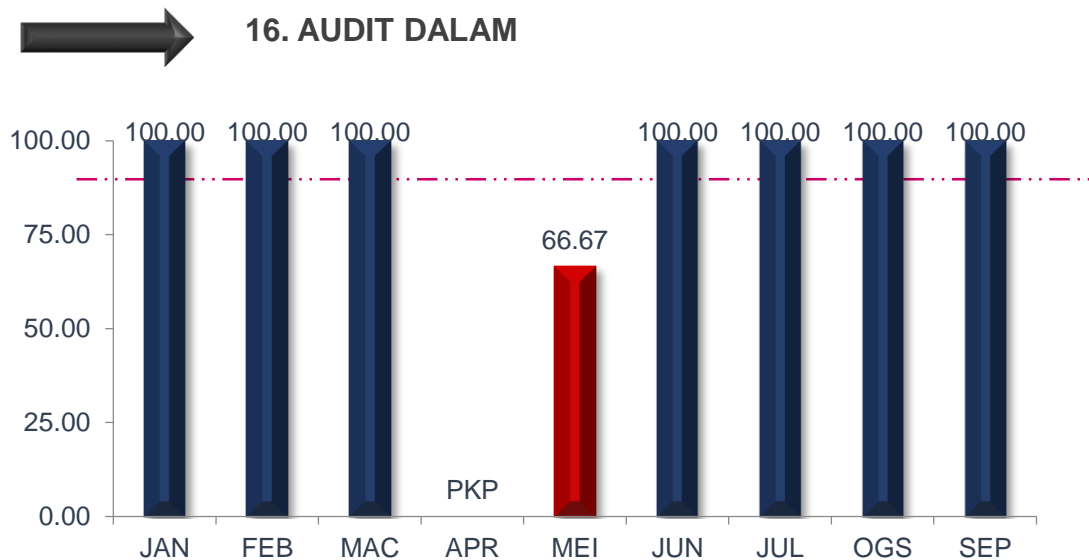

SEPTEMBER 2020

PRESTASI KESELURUHAN

MAJLIS PERBANDARAN SUBANG JAYA

TREND PENCAPAIAN PIAGAM PELANGGAN JABATAN BAGI JANUARI SEHINGGA SEPTEMBER 2020

MAJLIS PERBANDARAN SUBANG JAYA

TREND PENCAPAIAN PIAGAM PELANGGAN JABATAN BAGI JANUARI SEHINGGA SEPTEMBER 2020

MAJLIS PERBANDARAN SUBANG JAYA

TREND PENCAPAIAN PIAGAM PELANGGAN JABATAN BAGI JANUARI SEHINGGA SEPTEMBER 2020

MAJLIS PERBANDARAN SUBANG JAYA

TREND PENCAPAIAN PIAGAM PELANGGAN JABATAN BAGI JANUARI SEHINGGA SEPTEMBER 2020