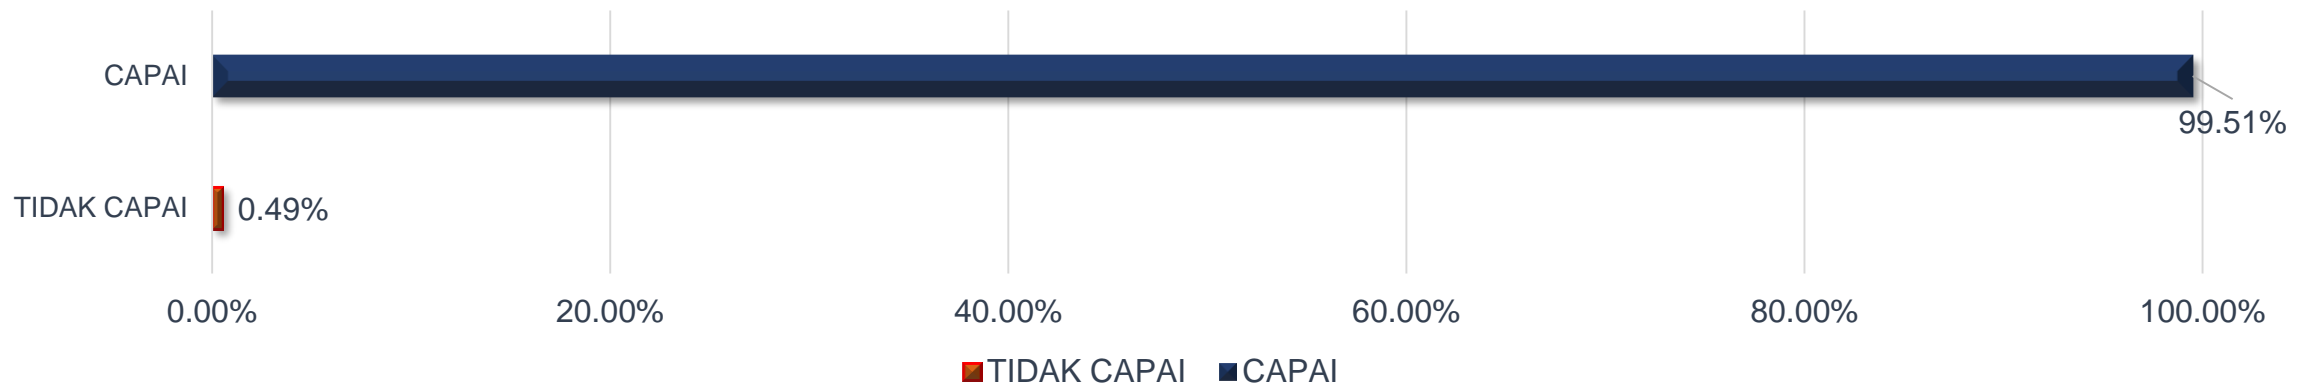

SEPTEMBER 2020

PRESTASI KESELURUHAN

MAJLIS PERBANDARAN SUBANG JAYA

TREND PENCAPAIAN PIAGAM PELANGGAN JABATAN BAGI JANUARI SEHINGGA SEPTEMBER 2020

MAJLIS PERBANDARAN SUBANG JAYA

TREND PENCAPAIAN PIAGAM PELANGGAN JABATAN BAGI JANUARI SEHINGGA SEPTEMBER 2020