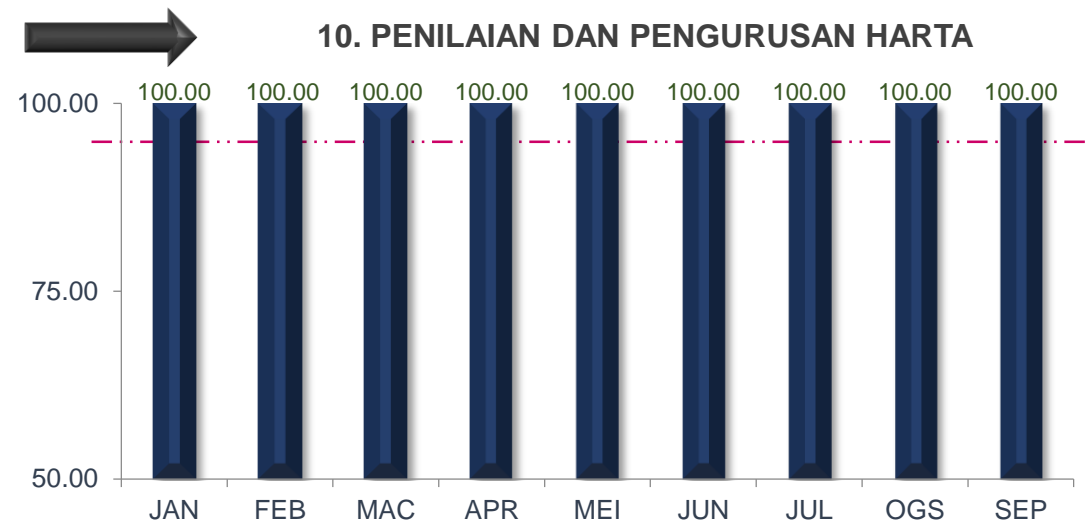

SEPTEMBER 2020

PRESTASI KESELURUHAN

MAJLIS PERBANDARAN SUBANG JAYA

TREND PENCAPAIAN PIAGAM PELANGGAN JABATAN BAGI JANUARI SEHINGGA SEPTEMBER 2020

MAJLIS PERBANDARAN SUBANG JAYA

TREND PENCAPAIAN PIAGAM PELANGGAN JABATAN BAGI JANUARI SEHINGGA SEPTEMBER 2020

MAJLIS PERBANDARAN SUBANG JAYA

TREND PENCAPAIAN PIAGAM PELANGGAN JABATAN BAGI JANUARI SEHINGGA SEPTEMBER 2020

MAJLIS PERBANDARAN SUBANG JAYA

TREND PENCAPAIAN PIAGAM PELANGGAN JABATAN BAGI JANUARI SEHINGGA SEPTEMBER 2020