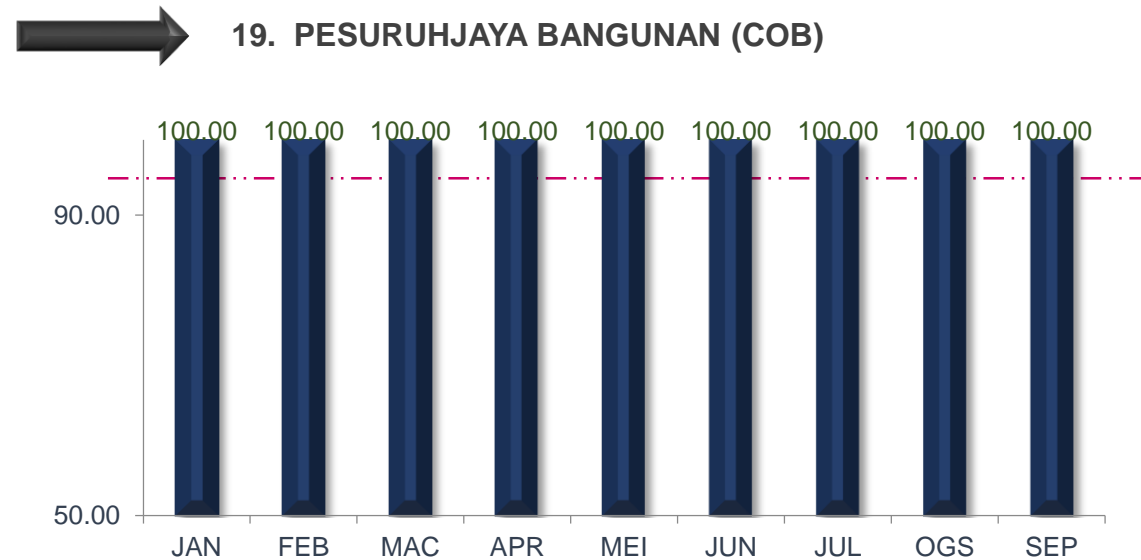

MAJLIS PERBANDARAN SUBANG JAYA

TREND PENCAPAIAN PIAGAM PELANGGAN JABATAN BAGI JANUARI SEHINGGA SEPTEMBER 2020

MAJLIS PERBANDARAN SUBANG JAYA

TREND PENCAPAIAN PIAGAM PELANGGAN JABATAN BAGI JANUARI SEHINGGA SEPTEMBER 2020