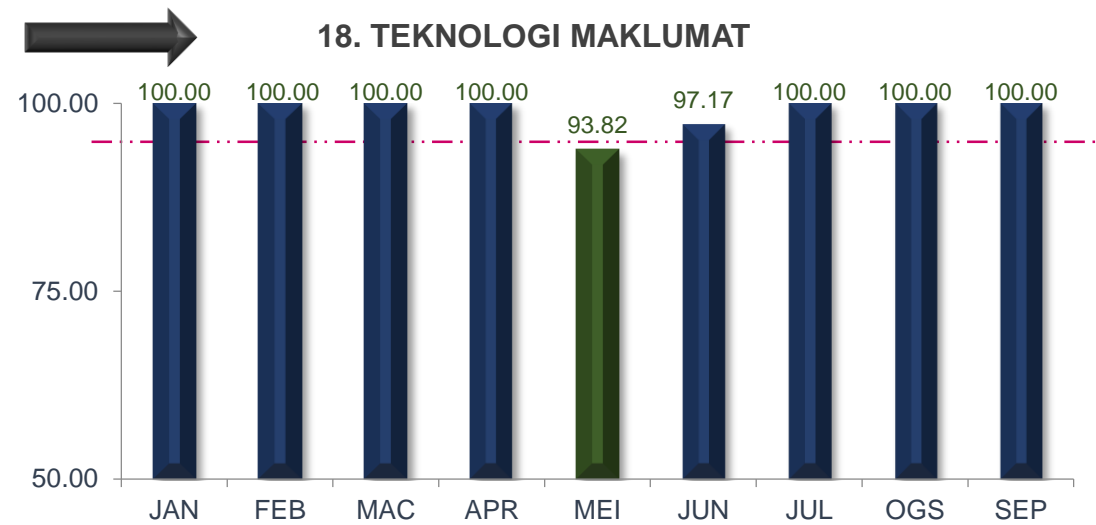

MAJLIS PERBANDARAN SUBANG JAYA

TREND PENCAPAIAN PIAGAM PELANGGAN JABATAN BAGI JANUARI SEHINGGA SEPTEMBER 2020

MAJLIS PERBANDARAN SUBANG JAYA

TREND PENCAPAIAN PIAGAM PELANGGAN JABATAN BAGI JANUARI SEHINGGA SEPTEMBER 2020