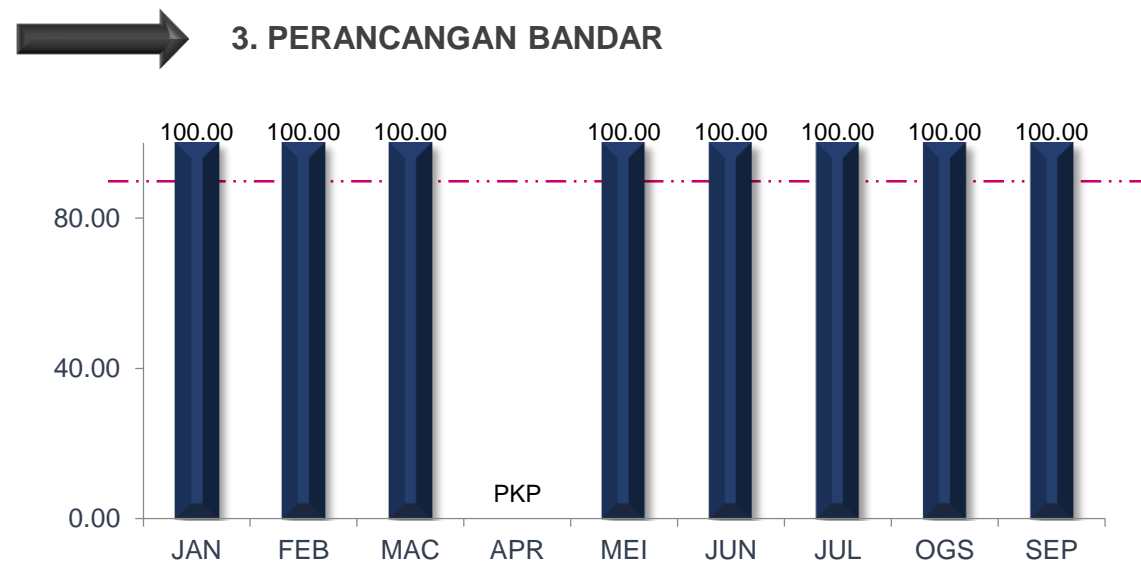

SEPTEMBER 2020

PRESTASI KESELURUHAN

MAJLIS PERBANDARAN SUBANG JAYA

TREND PENCAPAIAN PIAGAM PELANGGAN JABATAN BAGI JANUARI SEHINGGA SEPTEMBER 2020

MAJLIS PERBANDARAN SUBANG JAYA

TREND PENCAPAIAN PIAGAM PELANGGAN JABATAN BAGI JANUARI SEHINGGA SEPTEMBER 2020

MAJLIS PERBANDARAN SUBANG JAYA

TREND PENCAPAIAN PIAGAM PELANGGAN JABATAN BAGI JANUARI SEHINGGA SEPTEMBER 2020

MAJLIS PERBANDARAN SUBANG JAYA

TREND PENCAPAIAN PIAGAM PELANGGAN JABATAN BAGI JANUARI SEHINGGA SEPTEMBER 2020