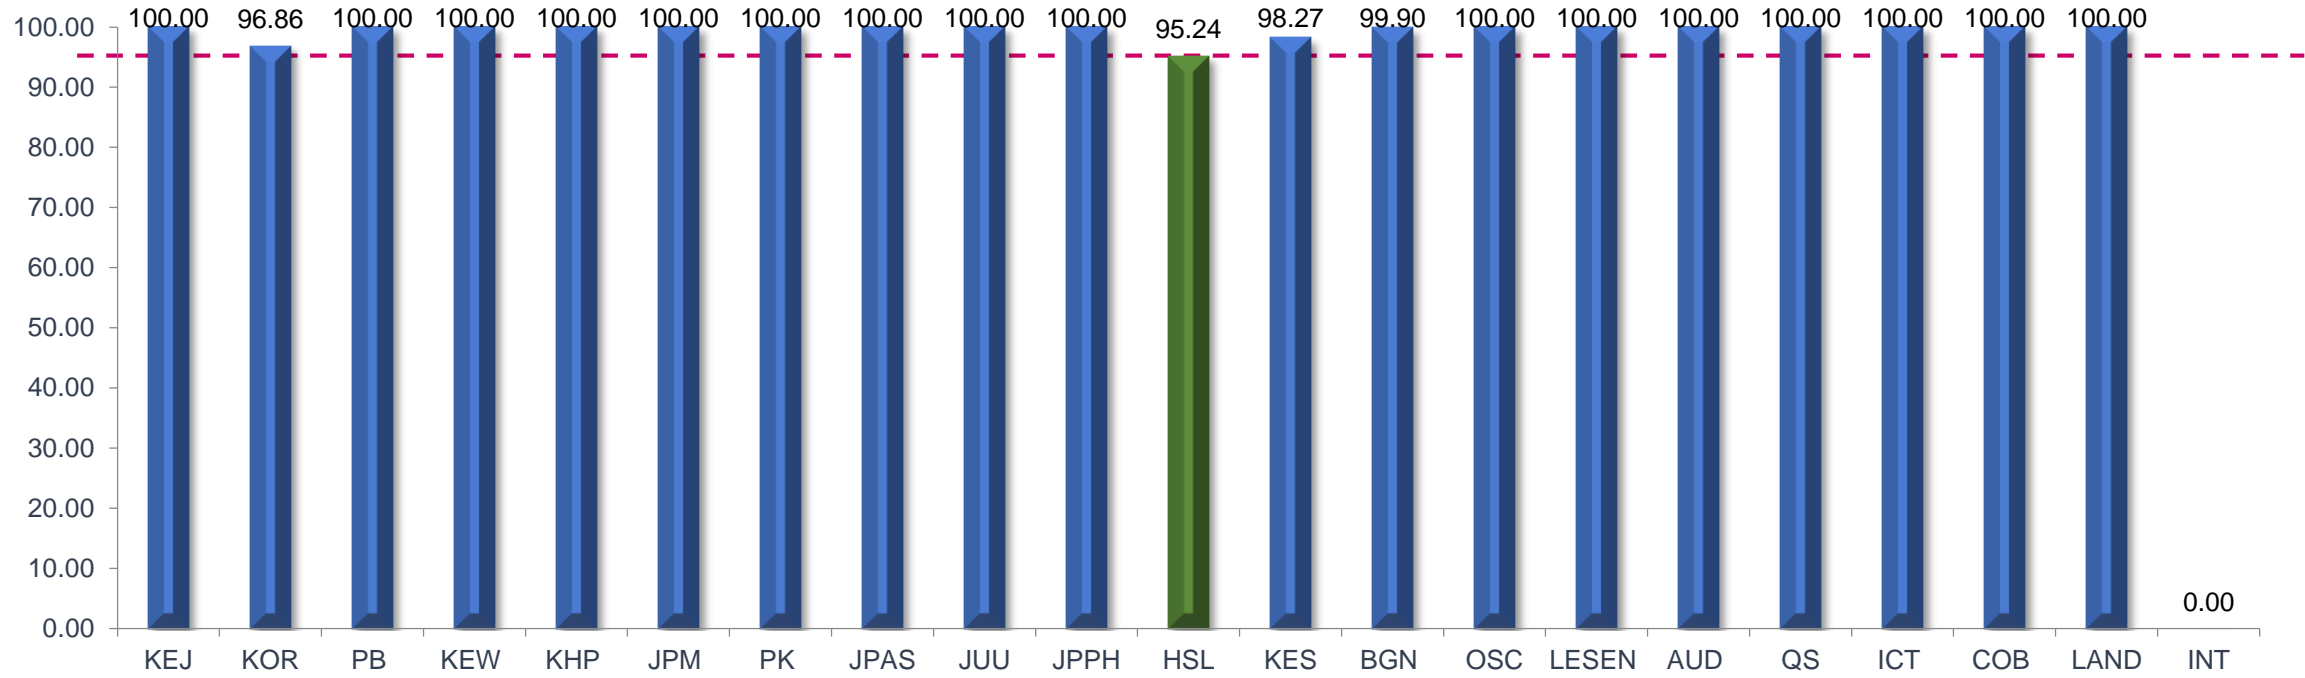

SEPTEMBER 2020

PRESTASI KESELURUHAN

MAJLIS PERBANDARAN SUBANG JAYA

TREND PENCAPAIAN PIAGAM PELANGGAN JABATAN BAGI JANUARI SEHINGGA SEPTEMBER 2020

MAJLIS PERBANDARAN SUBANG JAYA

TREND PENCAPAIAN PIAGAM PELANGGAN JABATAN BAGI JANUARI SEHINGGA SEPTEMBER 2020