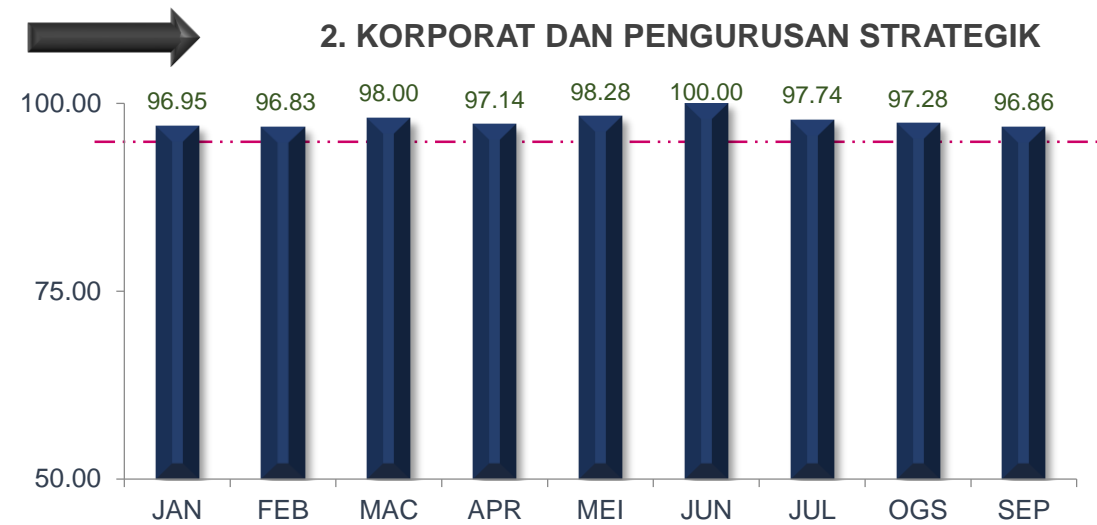

SEPTEMBER 2020

PRESTASI KESELURUHAN

MAJLIS PERBANDARAN SUBANG JAYA

TREND PENCAPAIAN PIAGAM PELANGGAN JABATAN BAGI JANUARI SEHINGGA SEPTEMBER 2020

MAJLIS PERBANDARAN SUBANG JAYA

TREND PENCAPAIAN PIAGAM PELANGGAN JABATAN BAGI JANUARI SEHINGGA SEPTEMBER 2020

MAJLIS PERBANDARAN SUBANG JAYA

TREND PENCAPAIAN PIAGAM PELANGGAN JABATAN BAGI JANUARI SEHINGGA SEPTEMBER 2020

MAJLIS PERBANDARAN SUBANG JAYA

TREND PENCAPAIAN PIAGAM PELANGGAN JABATAN BAGI JANUARI SEHINGGA SEPTEMBER 2020