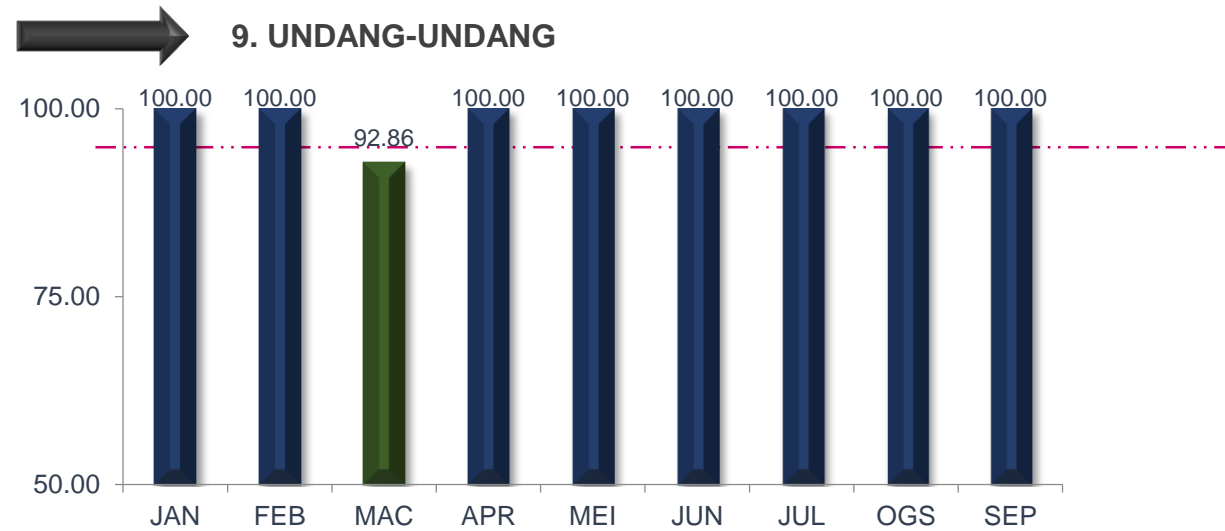

SEPTEMBER 2020

PRESTASI KESELURUHAN

MAJLIS PERBANDARAN SUBANG JAYA

TREND PENCAPAIAN PIAGAM PELANGGAN JABATAN BAGI JANUARI SEHINGGA SEPTEMBER 2020

MAJLIS PERBANDARAN SUBANG JAYA

TREND PENCAPAIAN PIAGAM PELANGGAN JABATAN BAGI JANUARI SEHINGGA SEPTEMBER 2020

MAJLIS PERBANDARAN SUBANG JAYA

TREND PENCAPAIAN PIAGAM PELANGGAN JABATAN BAGI JANUARI SEHINGGA SEPTEMBER 2020

MAJLIS PERBANDARAN SUBANG JAYA

TREND PENCAPAIAN PIAGAM PELANGGAN JABATAN BAGI JANUARI SEHINGGA SEPTEMBER 2020