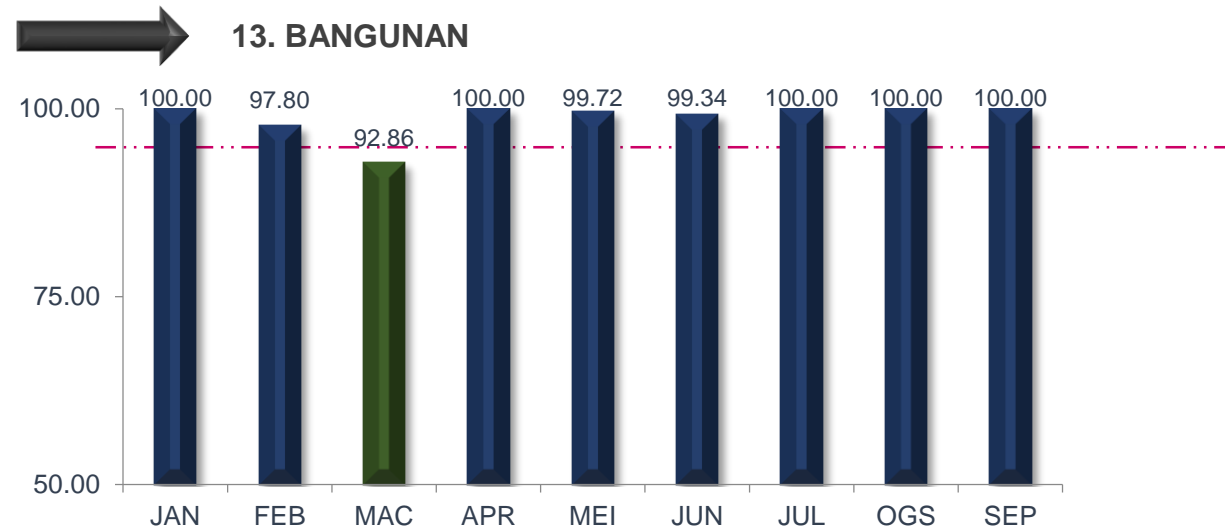

SEPTEMBER 2020

PRESTASI KESELURUHAN

MAJLIS PERBANDARAN SUBANG JAYA

TREND PENCAPAIAN PIAGAM PELANGGAN JABATAN BAGI JANUARI SEHINGGA SEPTEMBER 2020

MAJLIS PERBANDARAN SUBANG JAYA

TREND PENCAPAIAN PIAGAM PELANGGAN JABATAN BAGI JANUARI SEHINGGA SEPTEMBER 2020

MAJLIS PERBANDARAN SUBANG JAYA

TREND PENCAPAIAN PIAGAM PELANGGAN JABATAN BAGI JANUARI SEHINGGA SEPTEMBER 2020

MAJLIS PERBANDARAN SUBANG JAYA

TREND PENCAPAIAN PIAGAM PELANGGAN JABATAN BAGI JANUARI SEHINGGA SEPTEMBER 2020