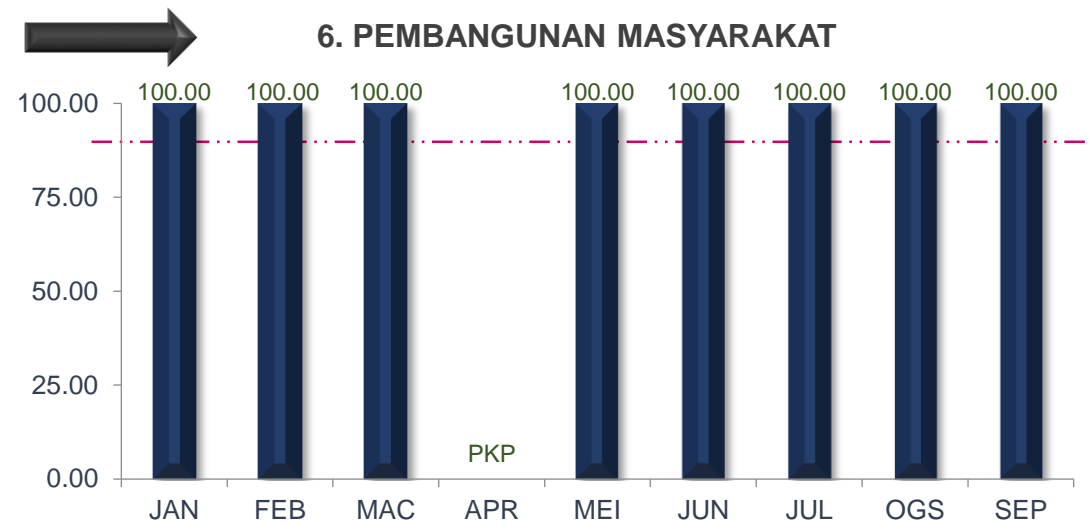

SEPTEMBER 2020

PRESTASI KESELURUHAN

MAJLIS PERBANDARAN SUBANG JAYA

TREND PENCAPAIAN PIAGAM PELANGGAN JABATAN BAGI JANUARI SEHINGGA SEPTEMBER 2020

MAJLIS PERBANDARAN SUBANG JAYA

TREND PENCAPAIAN PIAGAM PELANGGAN JABATAN BAGI JANUARI SEHINGGA SEPTEMBER 2020

MAJLIS PERBANDARAN SUBANG JAYA

TREND PENCAPAIAN PIAGAM PELANGGAN JABATAN BAGI JANUARI SEHINGGA SEPTEMBER 2020

MAJLIS PERBANDARAN SUBANG JAYA

TREND PENCAPAIAN PIAGAM PELANGGAN JABATAN BAGI JANUARI SEHINGGA SEPTEMBER 2020