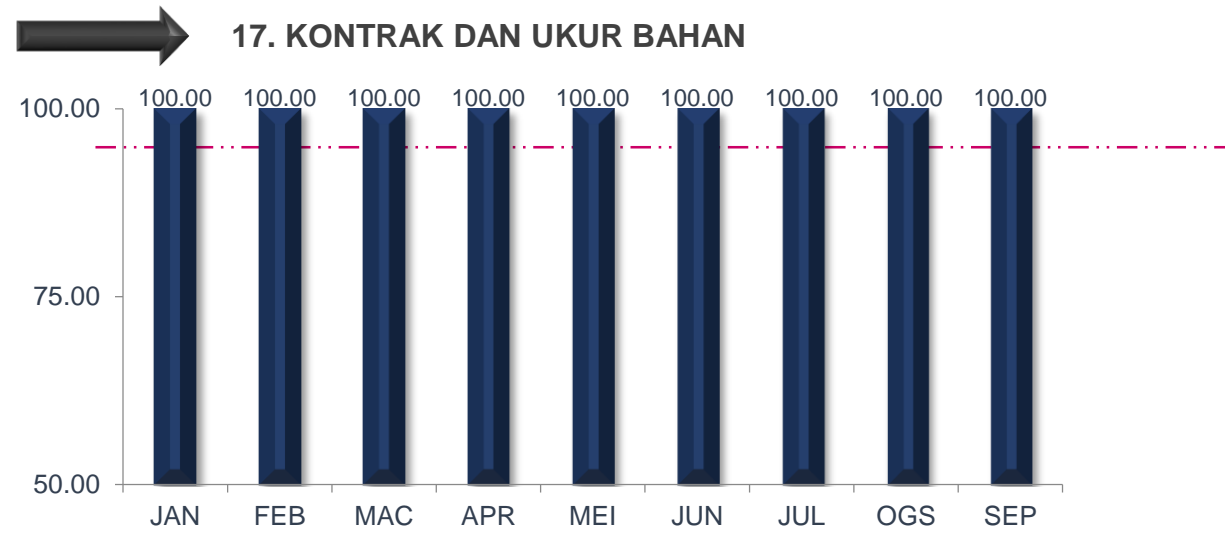

MAJLIS PERBANDARAN SUBANG JAYA

TREND PENCAPAIAN PIAGAM PELANGGAN JABATAN BAGI JANUARI SEHINGGA SEPTEMBER 2020

MAJLIS PERBANDARAN SUBANG JAYA

TREND PENCAPAIAN PIAGAM PELANGGAN JABATAN BAGI JANUARI SEHINGGA SEPTEMBER 2020