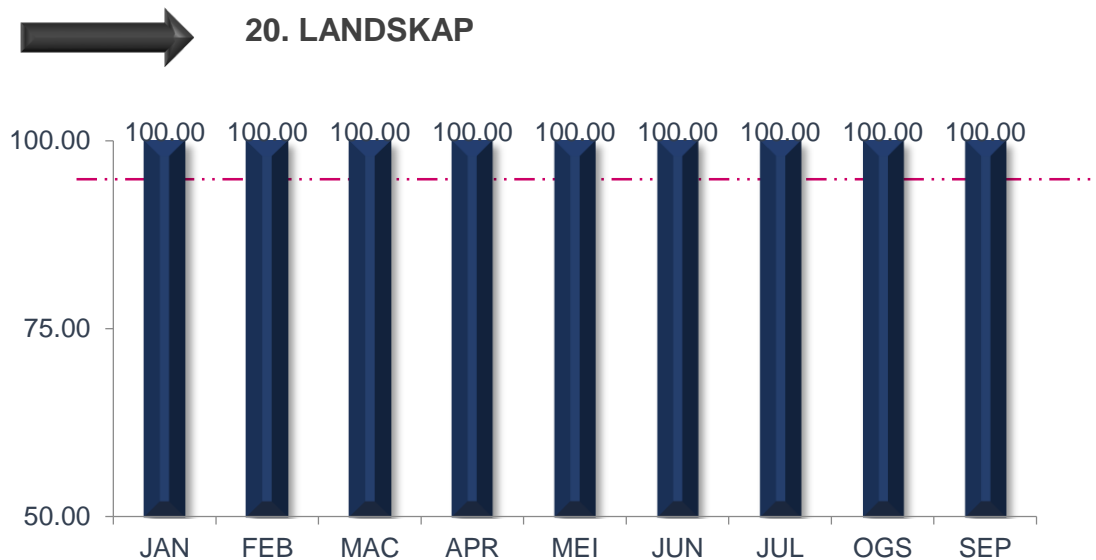

MAJLIS PERBANDARAN SUBANG JAYA

TREND PENCAPAIAN PIAGAM PELANGGAN JABATAN BAGI JANUARI SEHINGGA SEPTEMBER 2020

MAJLIS PERBANDARAN SUBANG JAYA

TREND PENCAPAIAN PIAGAM PELANGGAN JABATAN BAGI JANUARI SEHINGGA SEPTEMBER 2020