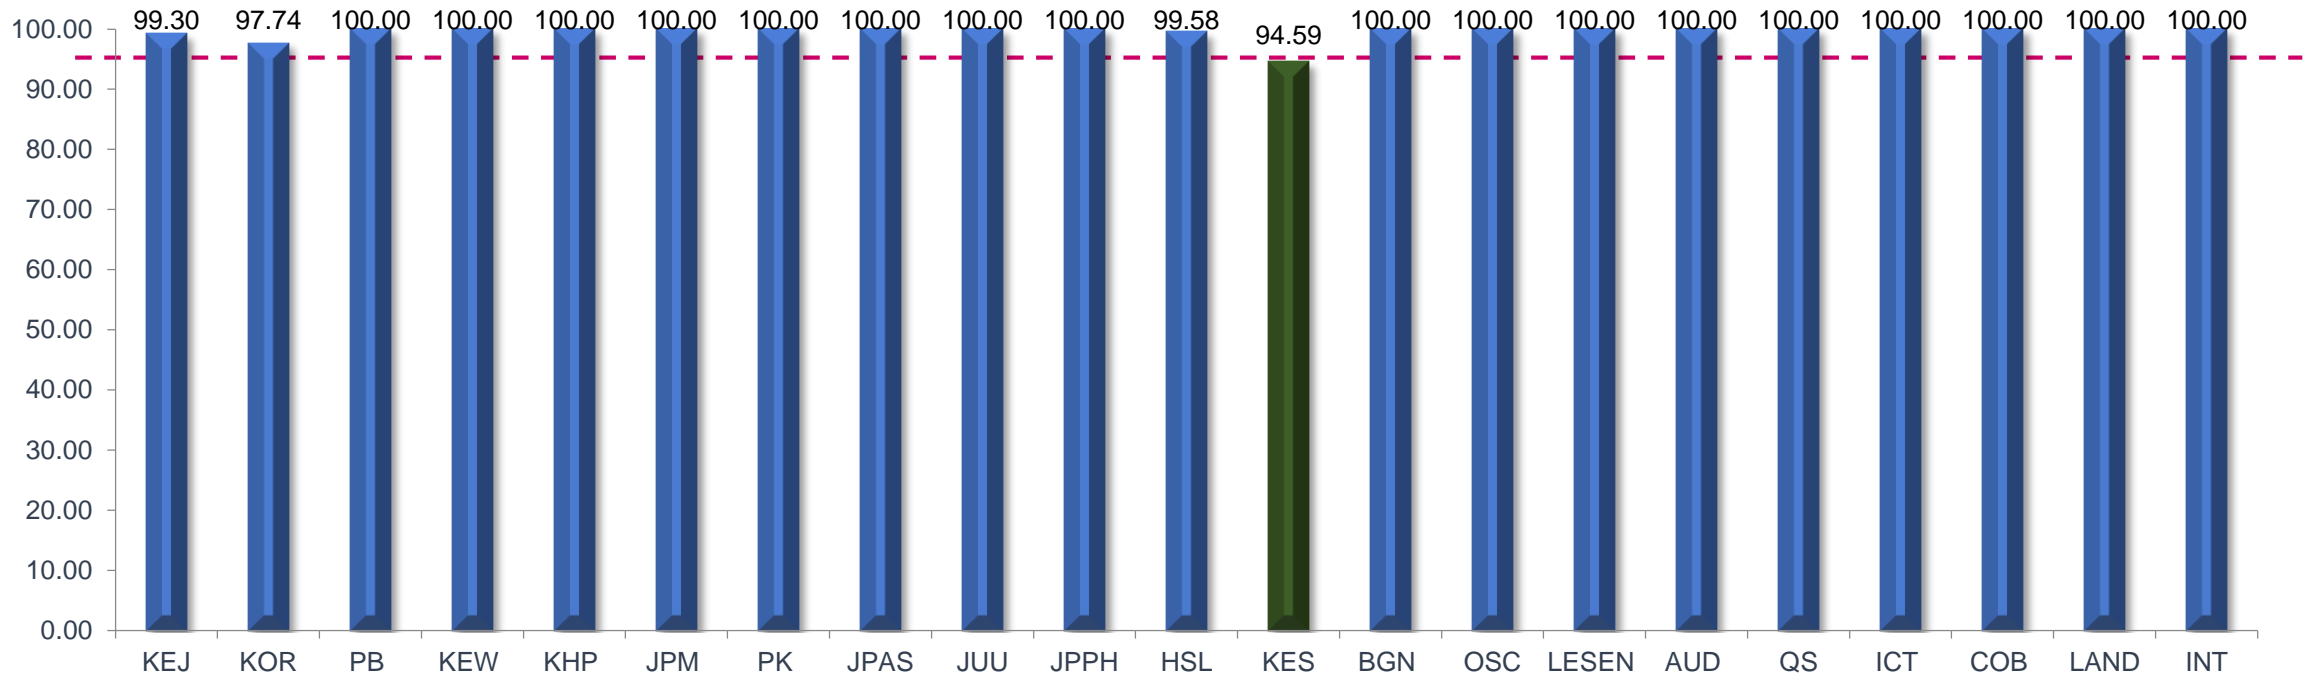

PENCAPAIAN PIAGAM PELANGGAN JULAI SEHINGGA SEPTEMBER 2020

JULAI 2020