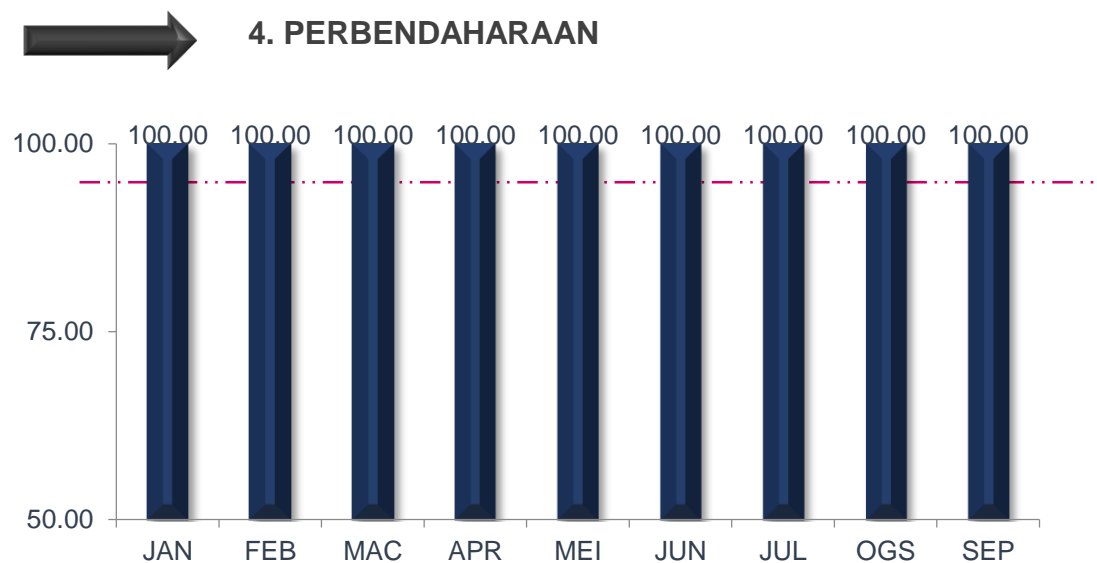

SEPTEMBER 2020

PRESTASI KESELURUHAN

MAJLIS PERBANDARAN SUBANG JAYA

TREND PENCAPAIAN PIAGAM PELANGGAN JABATAN BAGI JANUARI SEHINGGA SEPTEMBER 2020

MAJLIS PERBANDARAN SUBANG JAYA

TREND PENCAPAIAN PIAGAM PELANGGAN JABATAN BAGI JANUARI SEHINGGA SEPTEMBER 2020

MAJLIS PERBANDARAN SUBANG JAYA

TREND PENCAPAIAN PIAGAM PELANGGAN JABATAN BAGI JANUARI SEHINGGA SEPTEMBER 2020

MAJLIS PERBANDARAN SUBANG JAYA

TREND PENCAPAIAN PIAGAM PELANGGAN JABATAN BAGI JANUARI SEHINGGA SEPTEMBER 2020