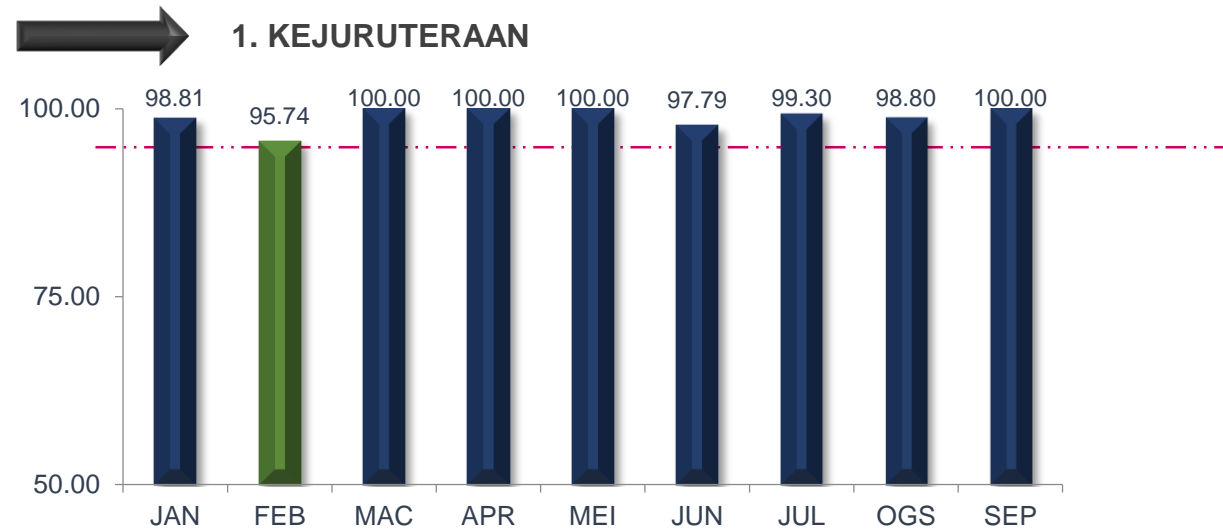

SEPTEMBER 2020

PRESTASI KESELURUHAN

MAJLIS PERBANDARAN SUBANG JAYA

TREND PENCAPAIAN PIAGAM PELANGGAN JABATAN BAGI JANUARI SEHINGGA SEPTEMBER 2020

MAJLIS PERBANDARAN SUBANG JAYA

TREND PENCAPAIAN PIAGAM PELANGGAN JABATAN BAGI JANUARI SEHINGGA SEPTEMBER 2020

MAJLIS PERBANDARAN SUBANG JAYA

TREND PENCAPAIAN PIAGAM PELANGGAN JABATAN BAGI JANUARI SEHINGGA SEPTEMBER 2020

MAJLIS PERBANDARAN SUBANG JAYA

TREND PENCAPAIAN PIAGAM PELANGGAN JABATAN BAGI JANUARI SEHINGGA SEPTEMBER 2020