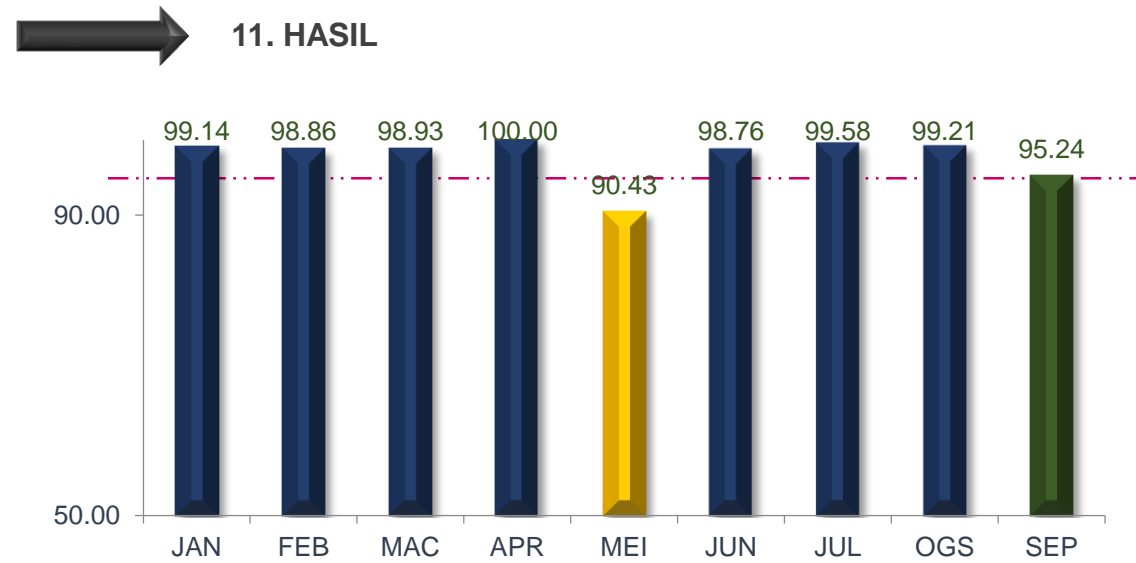

MAJLIS PERBANDARAN SUBANG JAYA

TREND PENCAPAIAN PIAGAM PELANGGAN JABATAN BAGI JANUARI SEHINGGA SEPTEMBER 2020