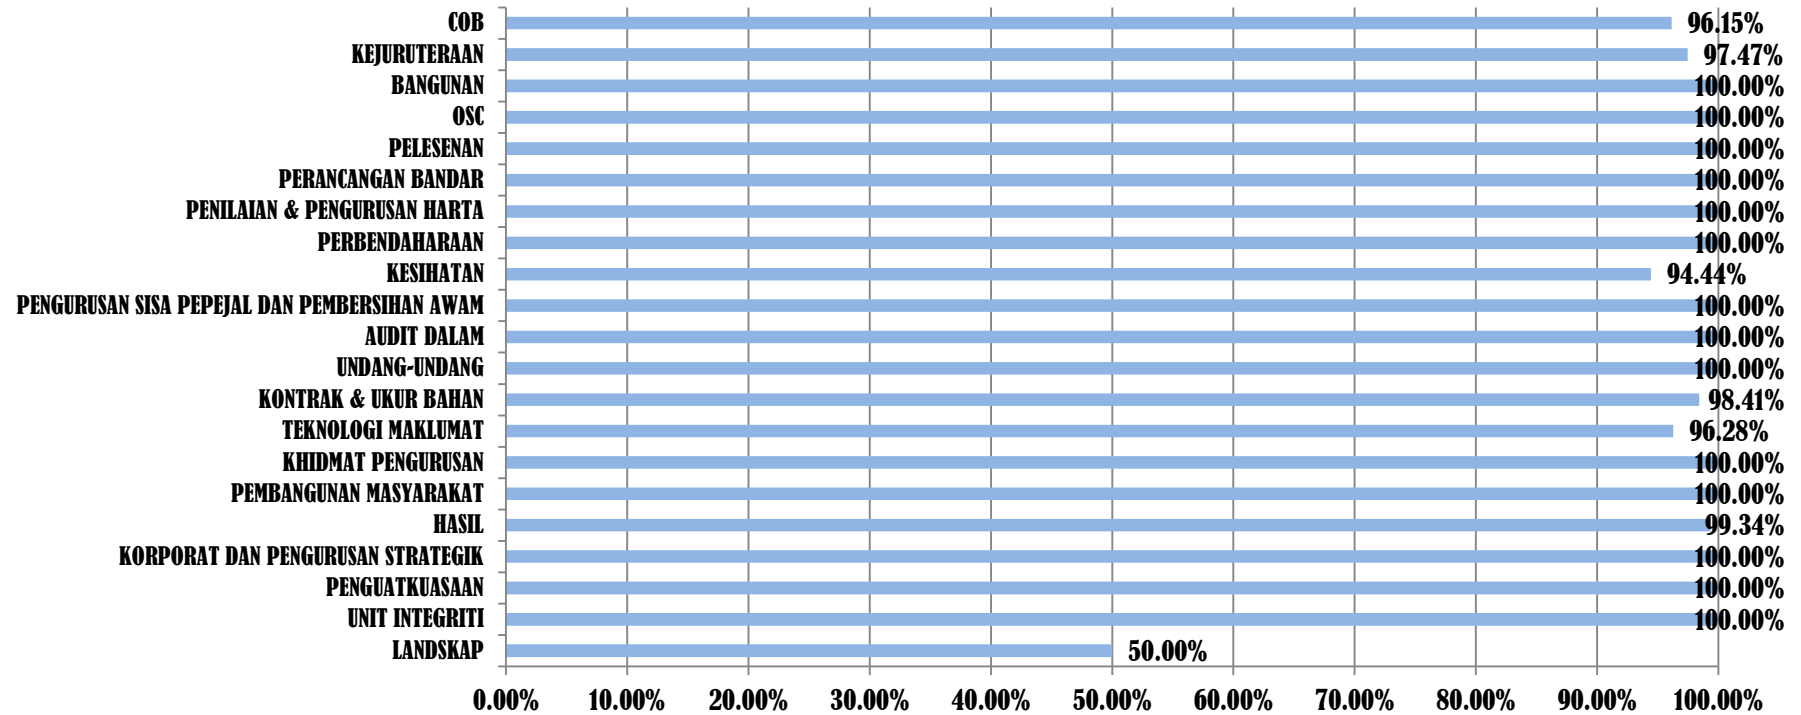

LAPORAN KEBERKESANAN PIAGAM PELANGGAN MPSJ APRIL 2016

PENCAPAIAN KESELURUHAN