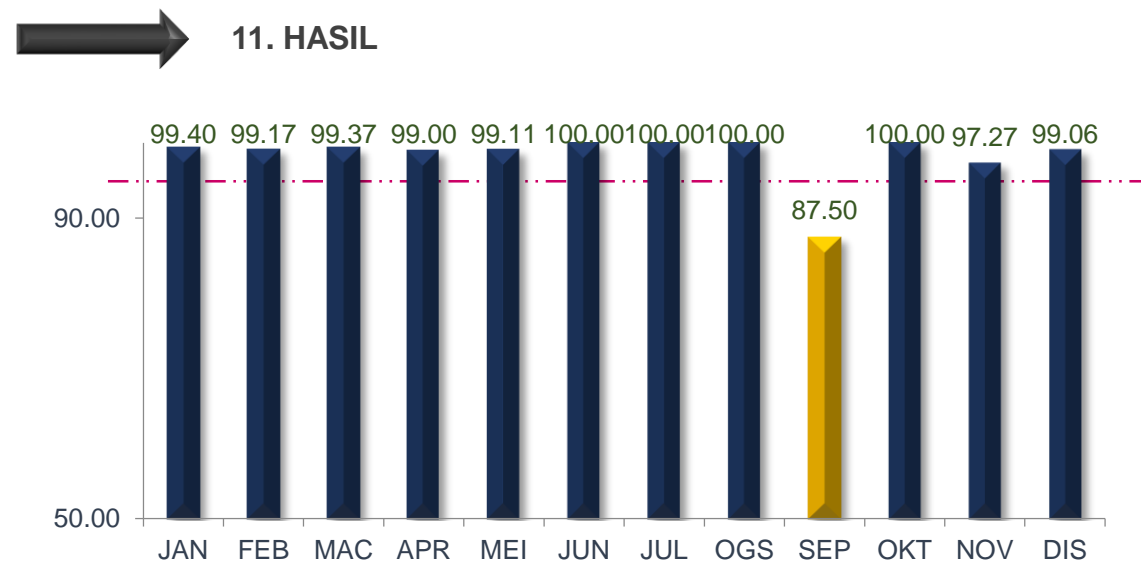

MAJLIS BANDARAYA SUBANG JAYA

TREND PENCAPAIAN PIAGAM PELANGGAN JABATAN BAGI JANUARI SEHINGGA DISEMBER 2021