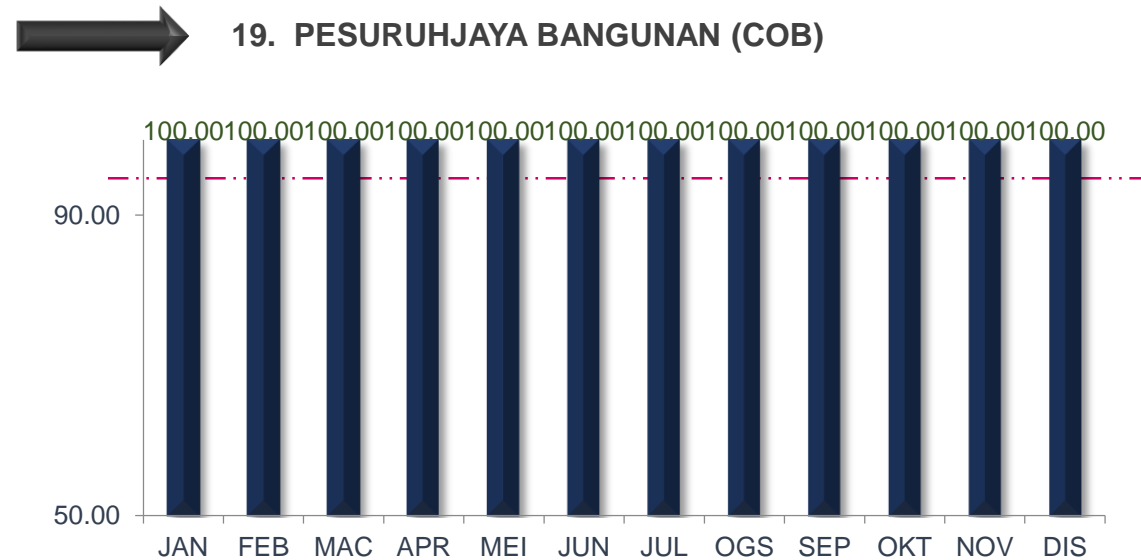

MAJLIS BANDARAYA SUBANG JAYA

TREND PENCAPAIAN PIAGAM PELANGGAN JABATAN BAGI JANUARI SEHINGGA DISEMBER 2021