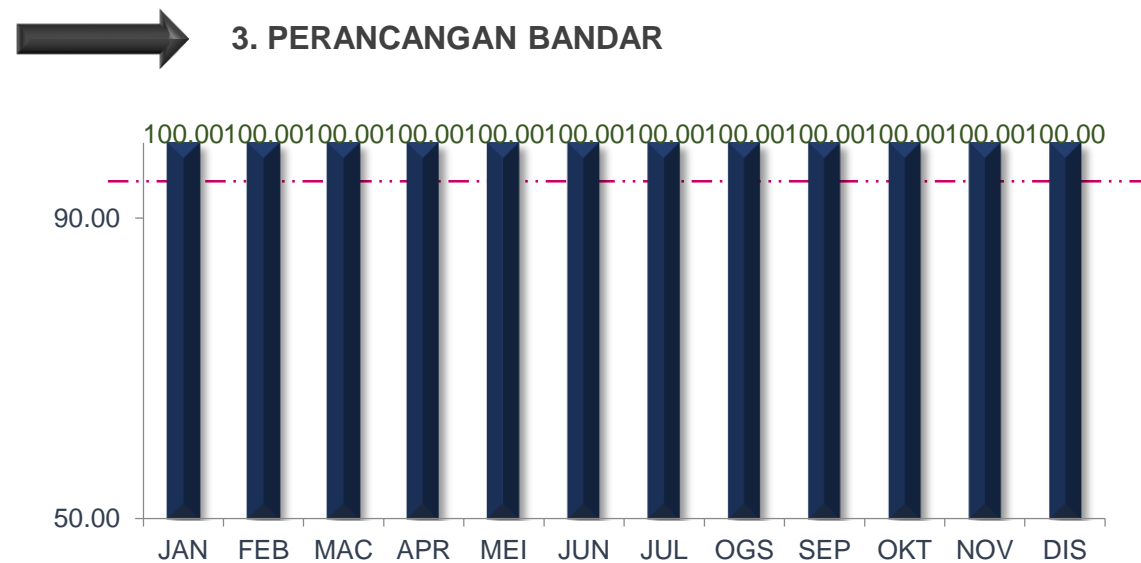

PENCAPAIAN PIAGAM PELANGGAN OKTOBER SEHINGGA DISEMBER 2021

DISEMBER 2021

PRESTASI KESELURUHAN

MAJLIS BANDARAYA SUBANG JAYA

TREND PENCAPAIAN PIAGAM PELANGGAN JABATAN BAGI JANUARI SEHINGGA DISEMBER 2021

MAJLIS BANDARAYA SUBANG JAYA