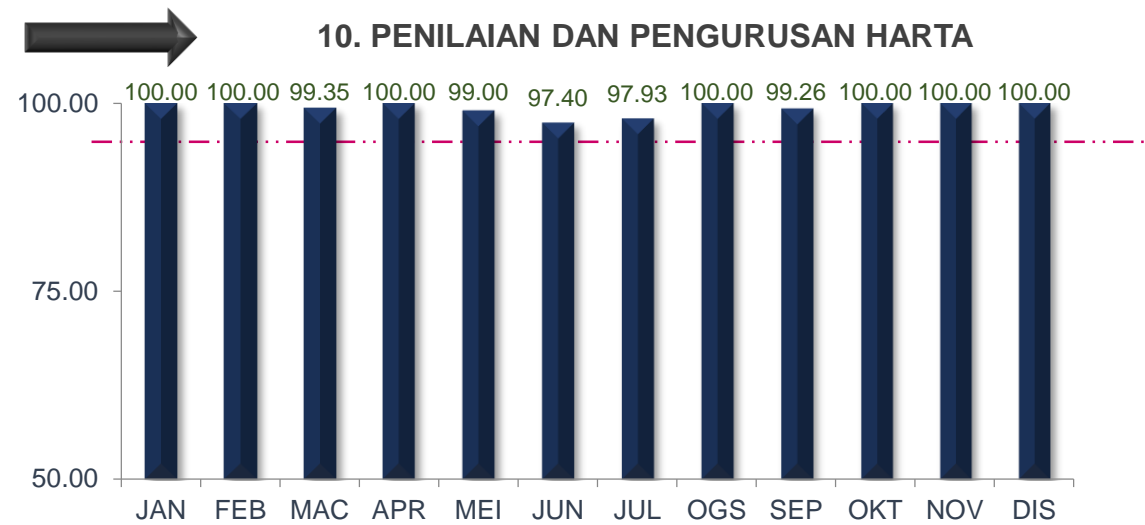

MAJLIS BANDARAYA SUBANG JAYA

TREND PENCAPAIAN PIAGAM PELANGGAN JABATAN BAGI JANUARI SEHINGGA DISEMBER 2021