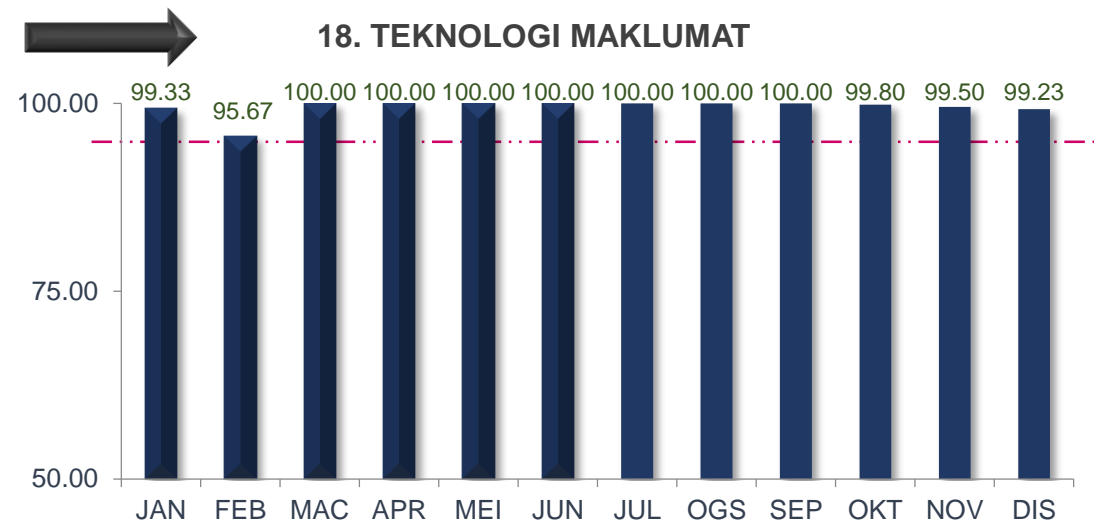

MAJLIS BANDARAYA SUBANG JAYA

TREND PENCAPAIAN PIAGAM PELANGGAN JABATAN BAGI JANUARI SEHINGGA DISEMBER 2021