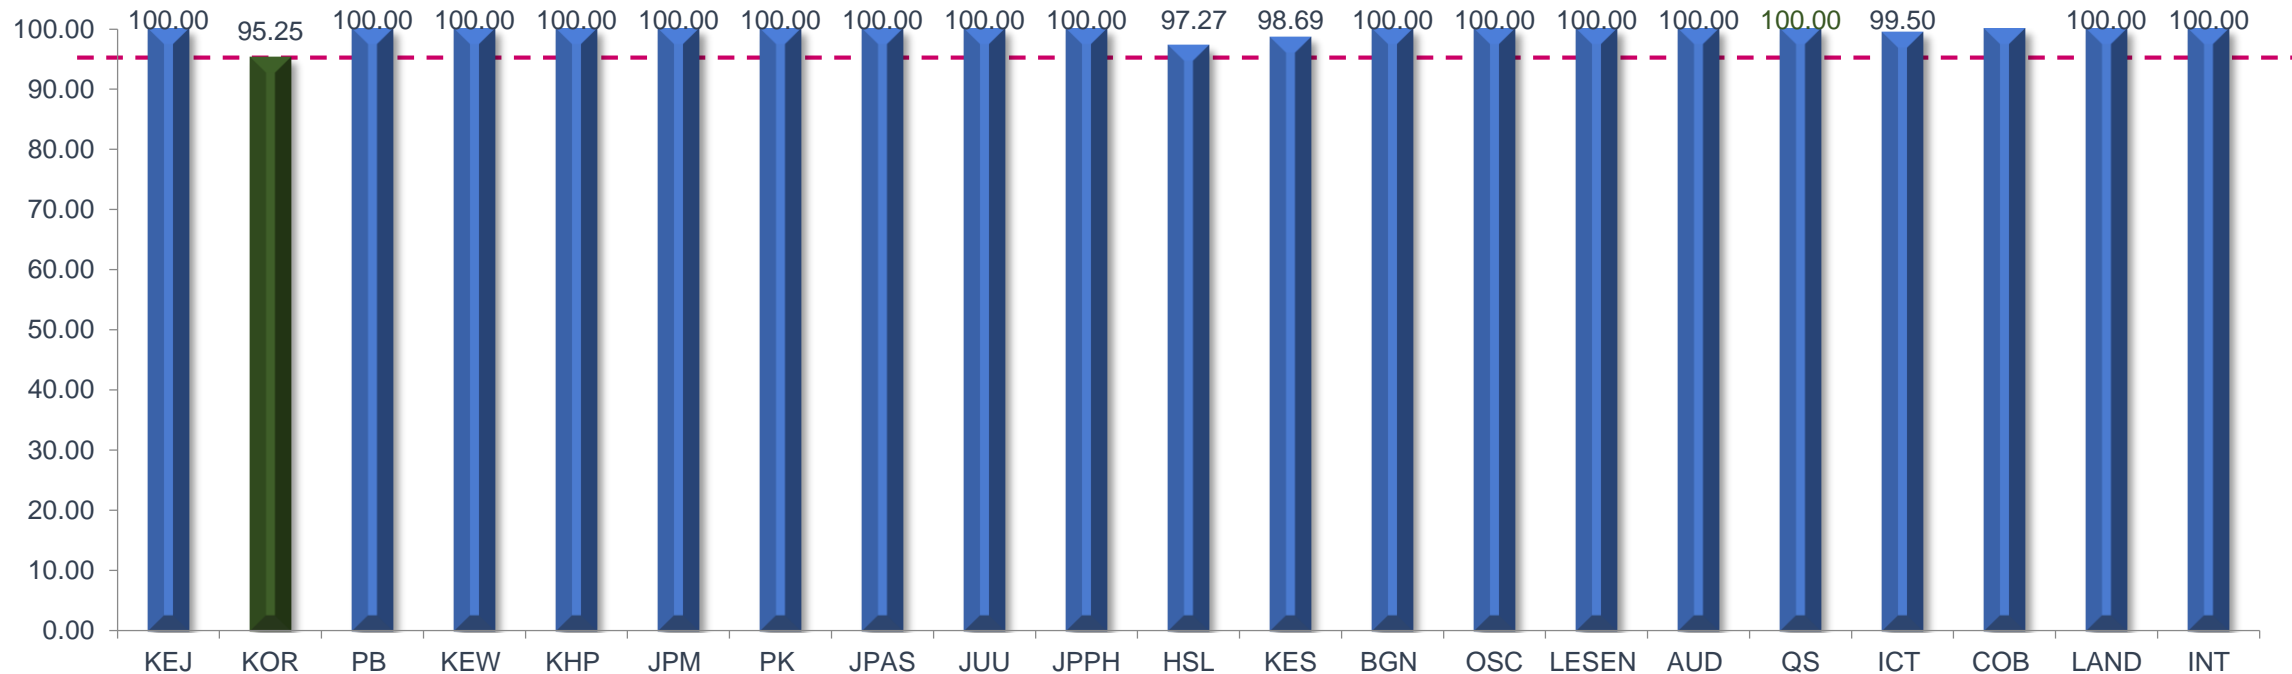

PENCAPAIAN PIAGAM PELANGGAN OKTOBER SEHINGGA DISEMBER 2021

OKTOBER 2021

PRESTASI KESELURUHAN

■ TIDAK CAPAI ■ CAPAI

PENCAPAIAN PIAGAM PELANGGAN OKTOBER SEHINGGA DISEMBER 2021

NOVEMBER 2021

PRESTASI KESELURUHAN