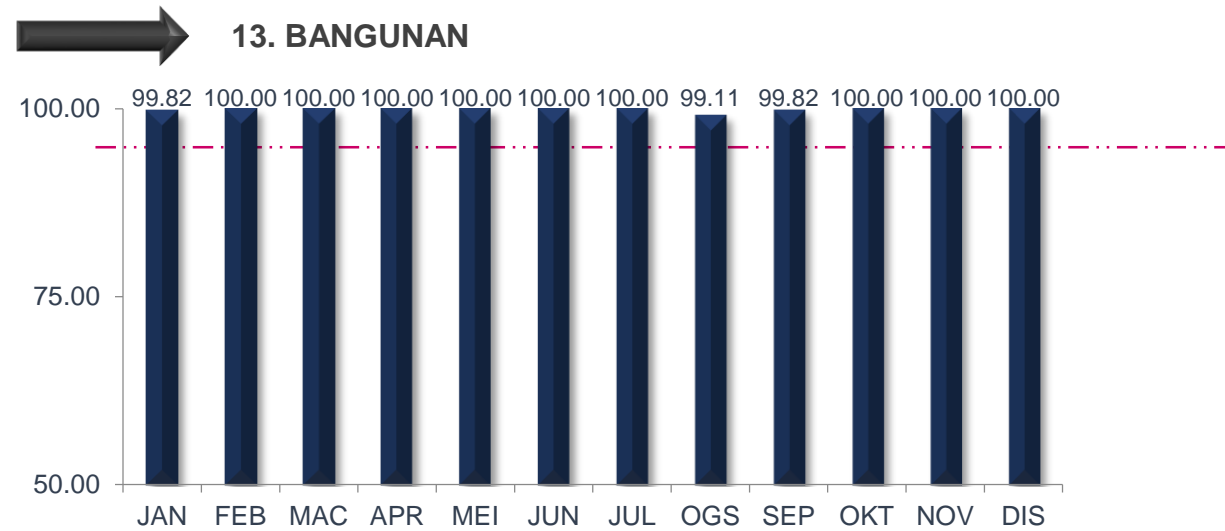

MAJLIS BANDARAYA SUBANG JAYA

TREND PENCAPAIAN PIAGAM PELANGGAN JABATAN BAGI JANUARI SEHINGGA DISEMBER 2021