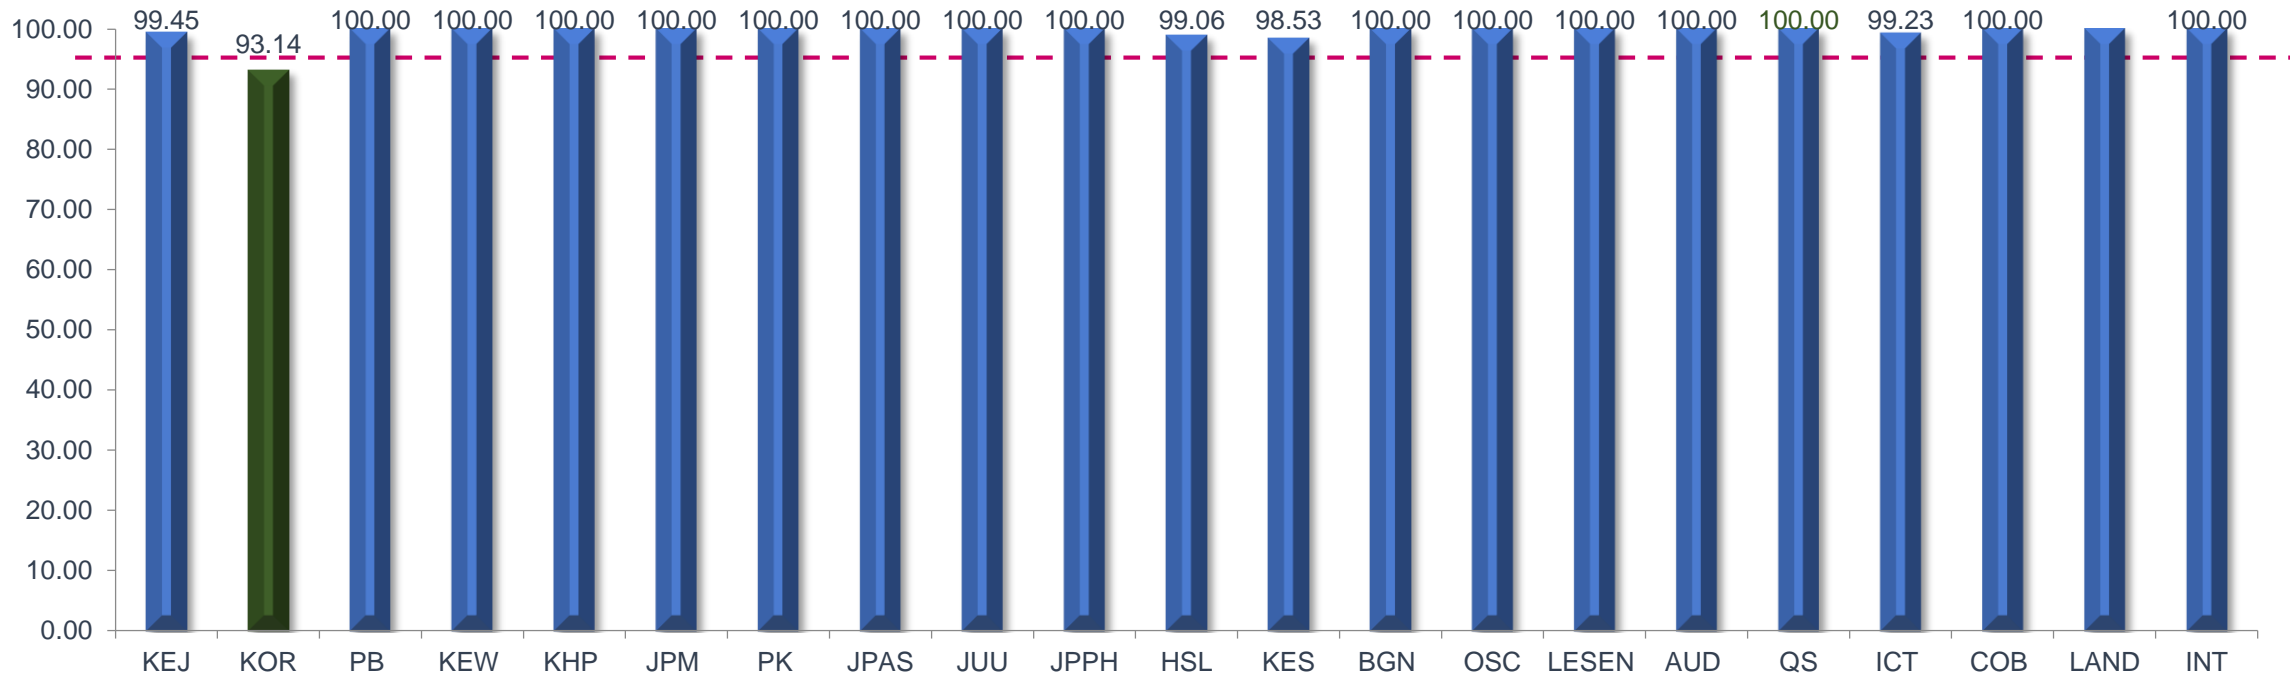

PENCAPAIAN PIAGAM PELANGGAN OKTOBER SEHINGGA DISEMBER 2021

DISEMBER 2021