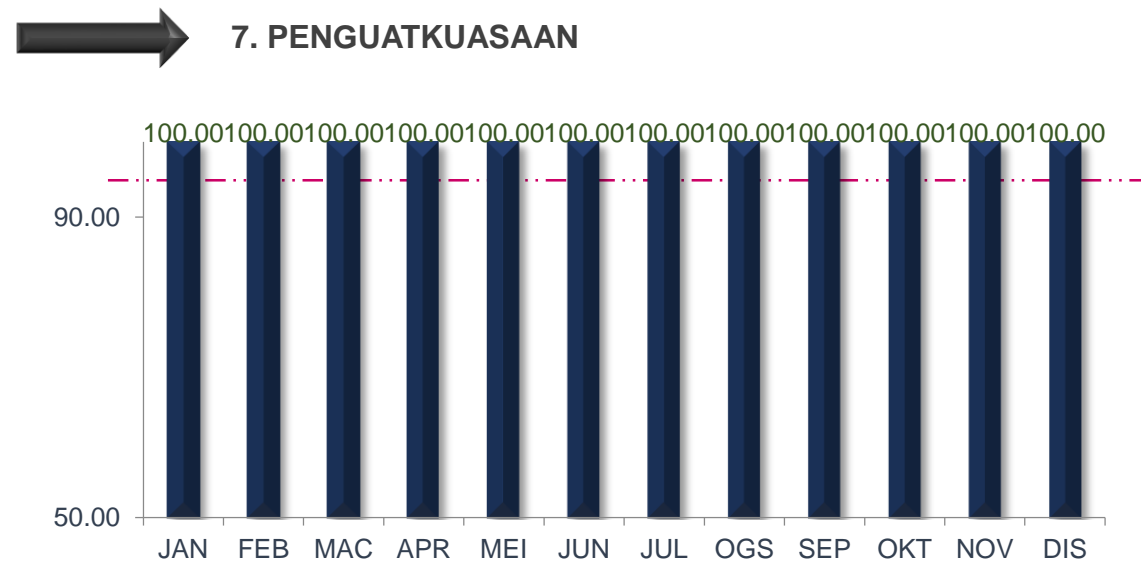

MAJLIS BANDARAYA SUBANG JAYA

TREND PENCAPAIAN PIAGAM PELANGGAN JABATAN BAGI JANUARI SEHINGGA DISEMBER 2021