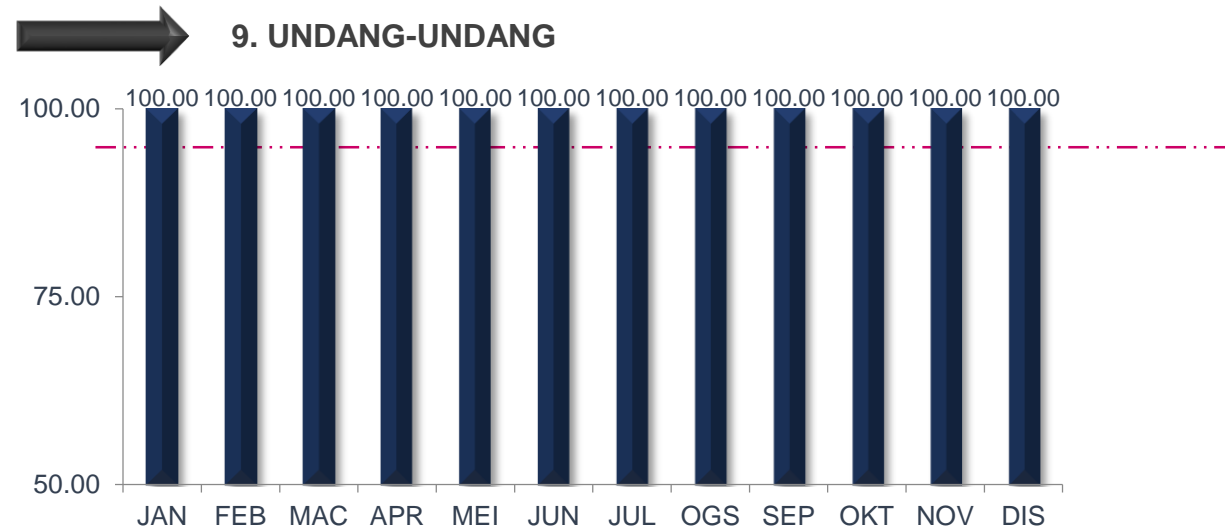

MAJLIS BANDARAYA SUBANG JAYA

TREND PENCAPAIAN PIAGAM PELANGGAN JABATAN BAGI JANUARI SEHINGGA DISEMBER 2021