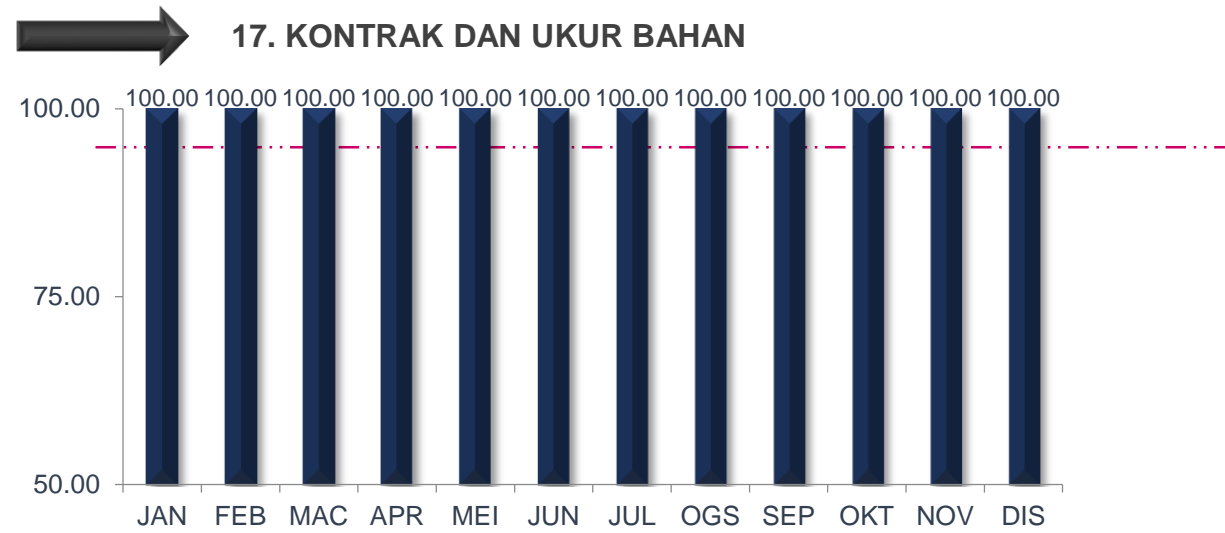

MAJLIS BANDARAYA SUBANG JAYA

TREND PENCAPAIAN PIAGAM PELANGGAN JABATAN BAGI JANUARI SEHINGGA DISEMBER 2021