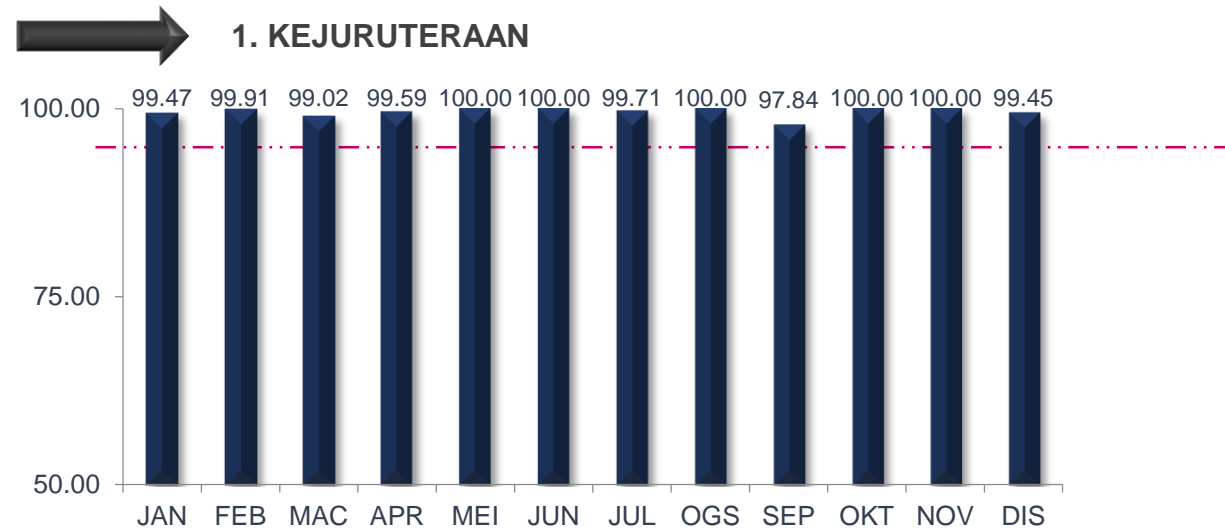

PENCAPAIAN PIAGAM PELANGGAN OKTOBER SEHINGGA DISEMBER 2021

DISEMBER 2021

PRESTASI KESELURUHAN

MAJLIS BANDARAYA SUBANG JAYA

TREND PENCAPAIAN PIAGAM PELANGGAN JABATAN BAGI JANUARI SEHINGGA DISEMBER 2021

MAJLIS BANDARAYA SUBANG JAYA