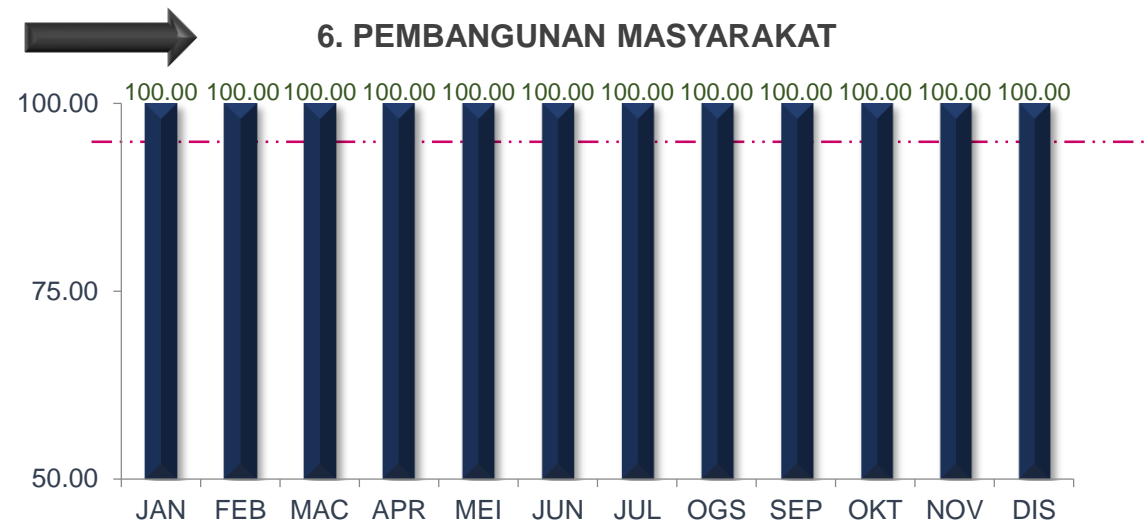

MAJLIS BANDARAYA SUBANG JAYA

TREND PENCAPAIAN PIAGAM PELANGGAN JABATAN BAGI JANUARI SEHINGGA DISEMBER 2021