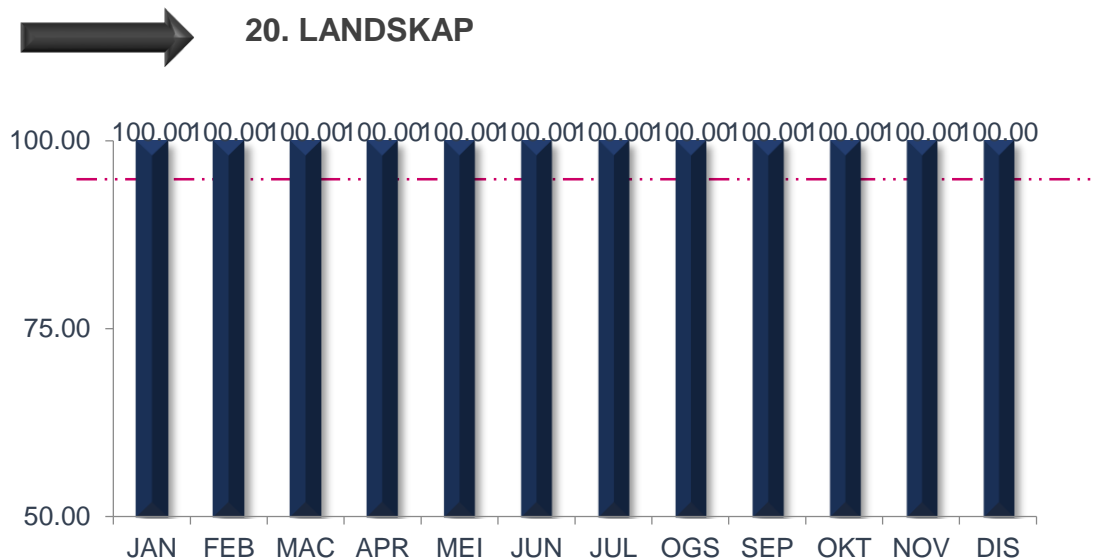

MAJLIS BANDARAYA SUBANG JAYA

TREND PENCAPAIAN PIAGAM PELANGGAN JABATAN BAGI JANUARI SEHINGGA DISEMBER 2021