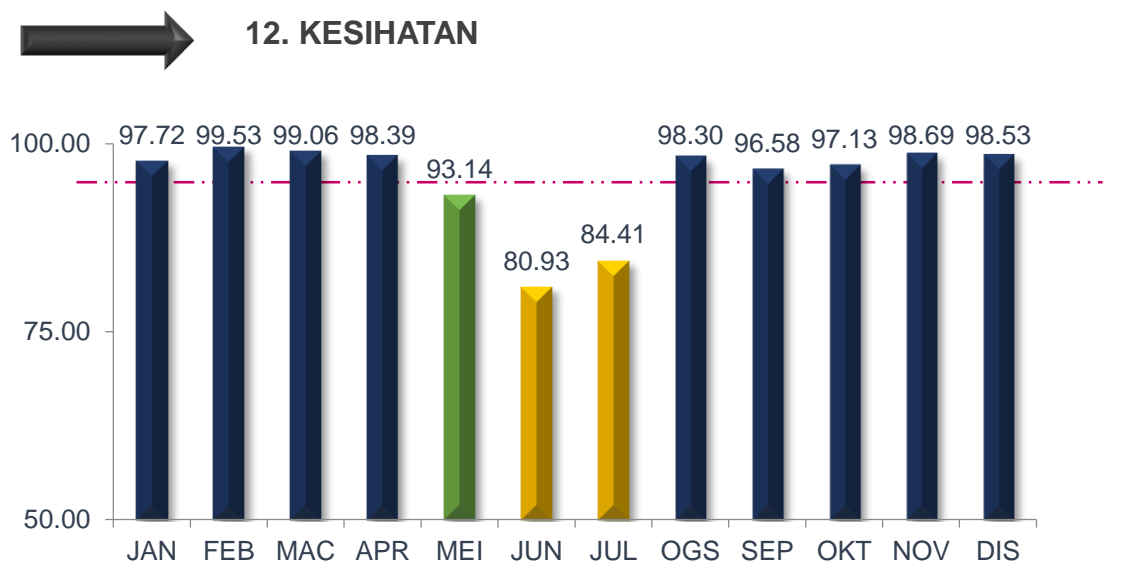

MAJLIS BANDARAYA SUBANG JAYA

TREND PENCAPAIAN PIAGAM PELANGGAN JABATAN BAGI JANUARI SEHINGGA DISEMBER 2021