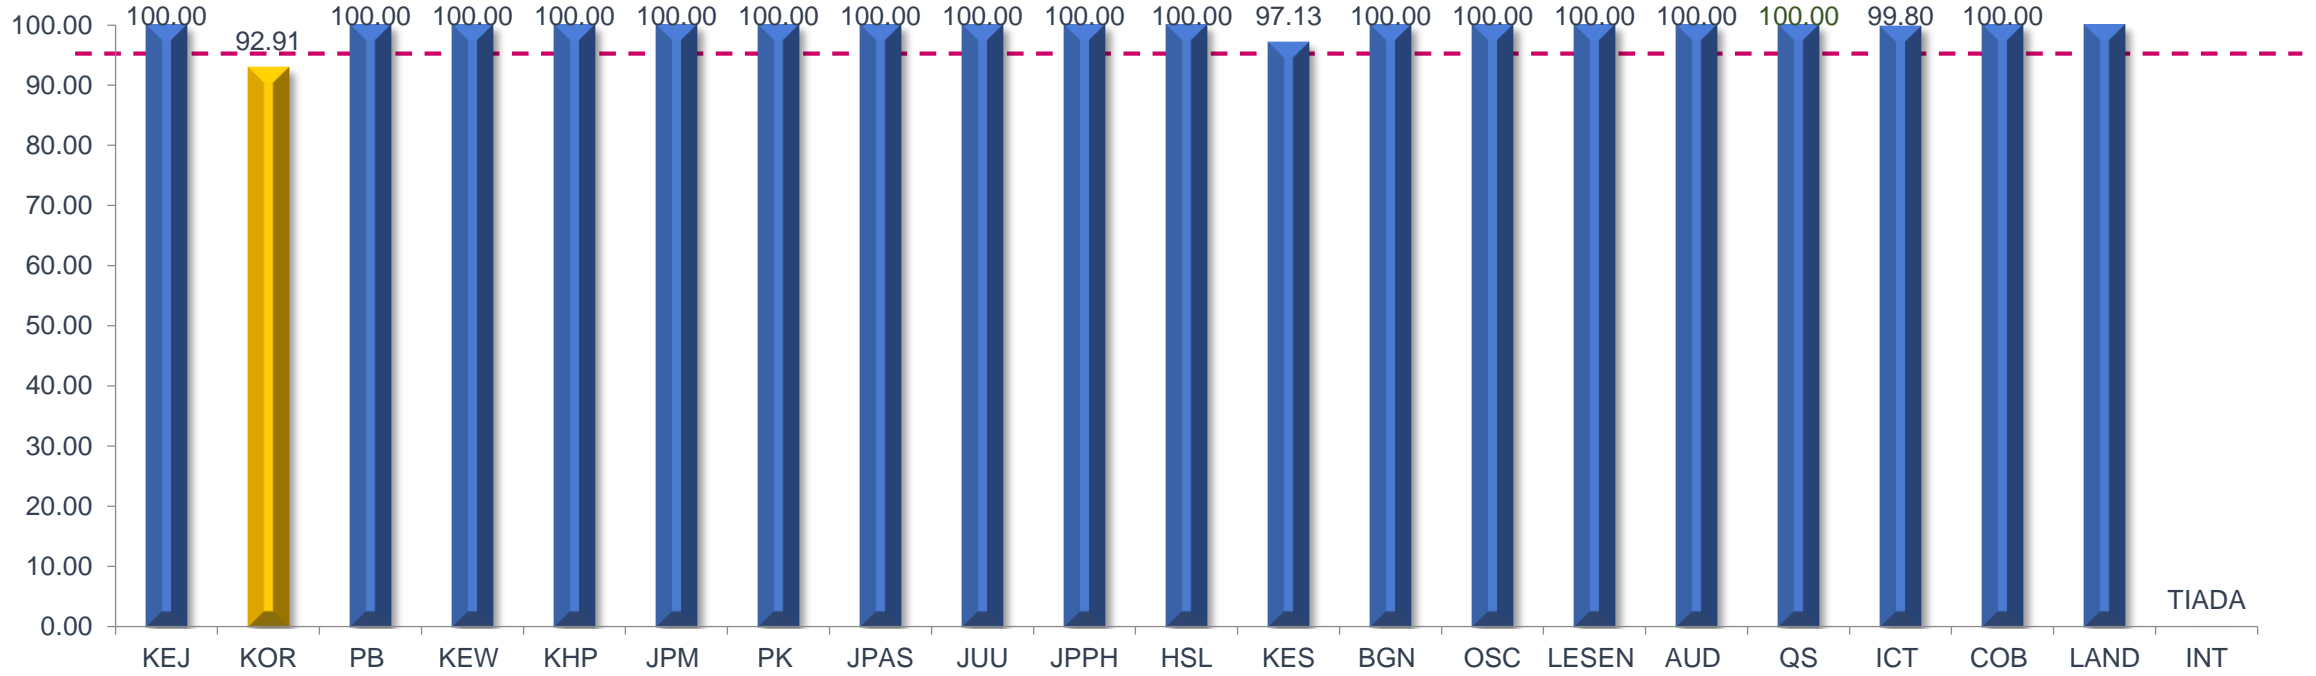

PENCAPAIAN PIAGAM PELANGGAN OKTOBER SEHINGGA DISEMBER 2021

OKTOBER 2021

PRESTASI KESELURUHAN

■ TIDAK CAPAI ■ CAPAI

PENCAPAIAN PIAGAM PELANGGAN OKTOBER SEHINGGA DISEMBER 2021

NOVEMBER 2021

PRESTASI KESELURUHAN