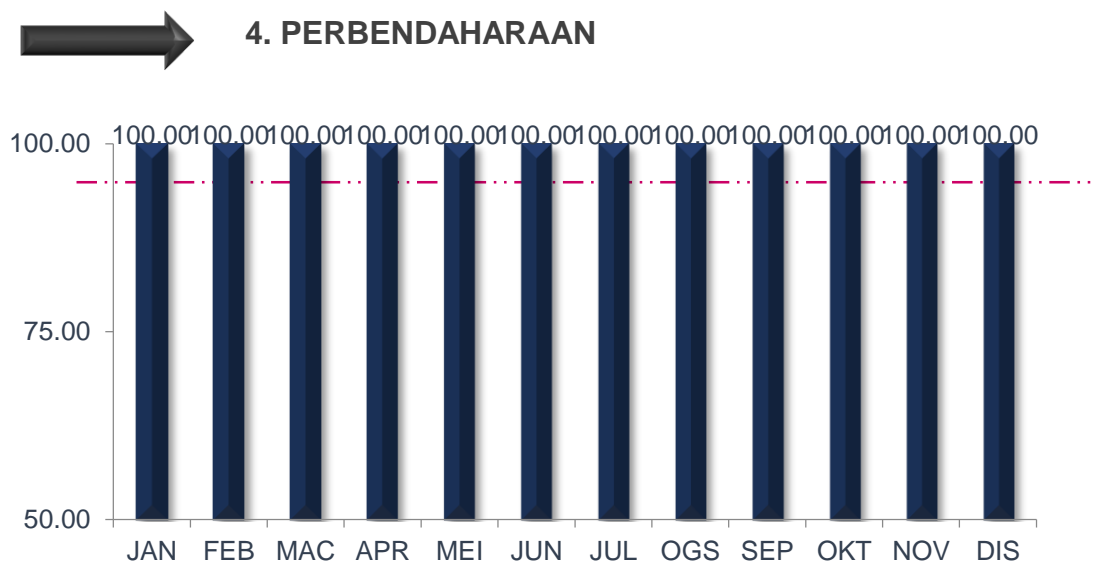

PENCAPAIAN PIAGAM PELANGGAN OKTOBER SEHINGGA DISEMBER 2021

DISEMBER 2021

PRESTASI KESELURUHAN

MAJLIS BANDARAYA SUBANG JAYA

TREND PENCAPAIAN PIAGAM PELANGGAN JABATAN BAGI JANUARI SEHINGGA DISEMBER 2021

MAJLIS BANDARAYA SUBANG JAYA