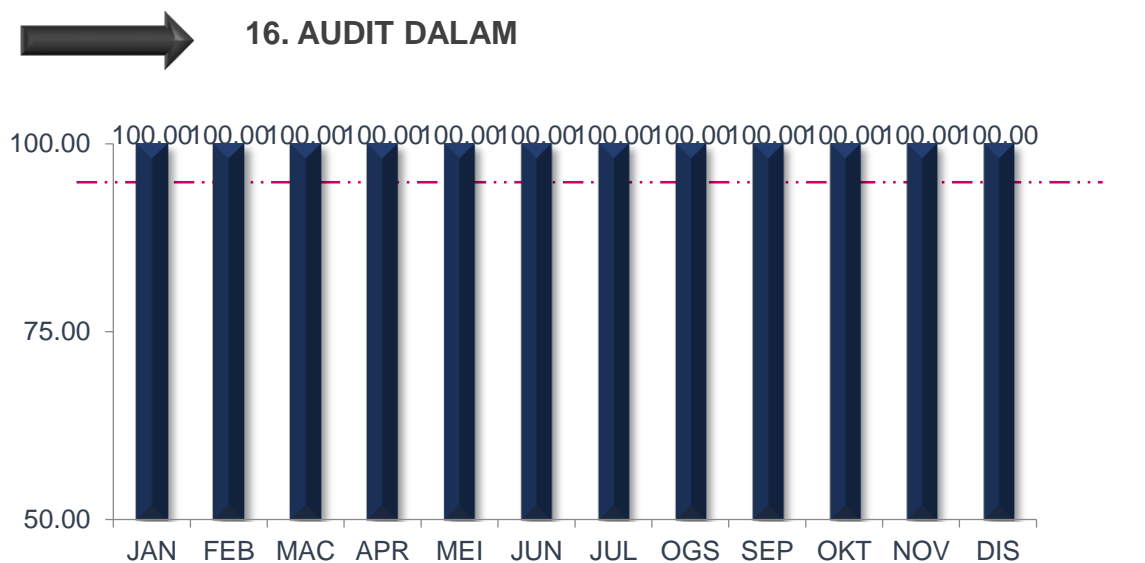

MAJLIS BANDARAYA SUBANG JAYA

TREND PENCAPAIAN PIAGAM PELANGGAN JABATAN BAGI JANUARI SEHINGGA DISEMBER 2021