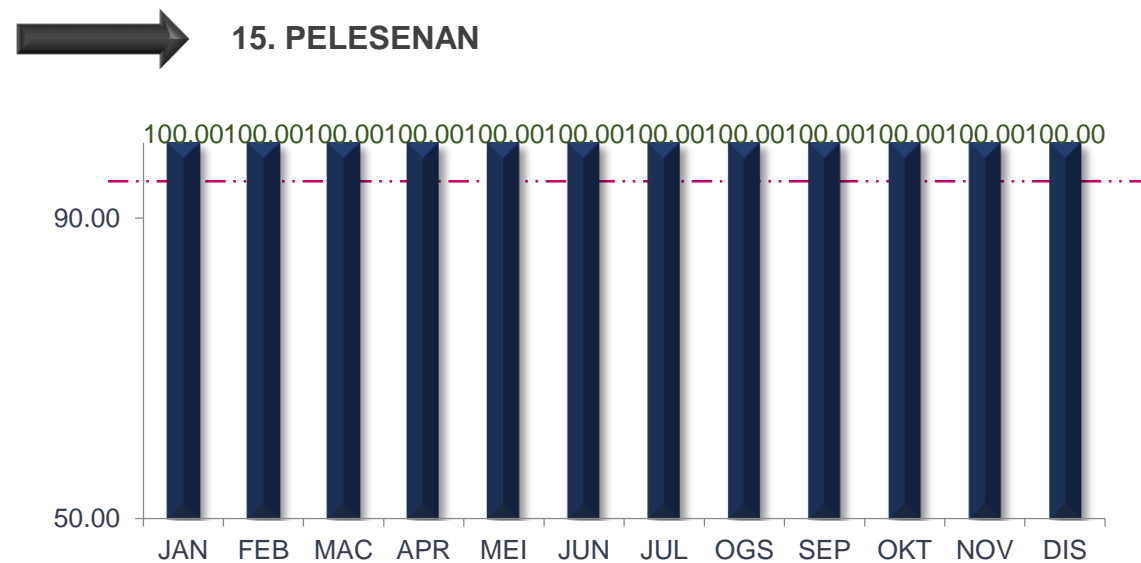

MAJLIS BANDARAYA SUBANG JAYA

TREND PENCAPAIAN PIAGAM PELANGGAN JABATAN BAGI JANUARI SEHINGGA DISEMBER 2021