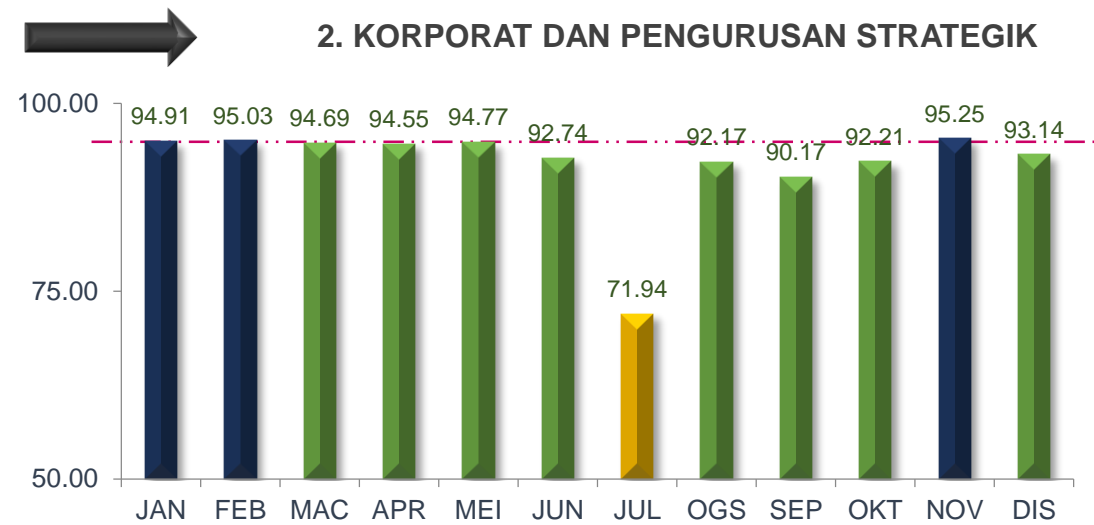

PENCAPAIAN PIAGAM PELANGGAN OKTOBER SEHINGGA DISEMBER 2021

DISEMBER 2021

PRESTASI KESELURUHAN

MAJLIS BANDARAYA SUBANG JAYA

TREND PENCAPAIAN PIAGAM PELANGGAN JABATAN BAGI JANUARI SEHINGGA DISEMBER 2021

MAJLIS BANDARAYA SUBANG JAYA

TREND PENCAPAIAN PIAGAM PELANGGAN JABATAN BAGI JANUARI SEHINGGA DISEMBER 2021

MAJLIS BANDARAYA SUBANG JAYA

TREND PENCAPAIAN PIAGAM PELANGGAN JABATAN BAGI JANUARI SEHINGGA DISEMBER 2021

MAJLIS BANDARAYA SUBANG JAYA