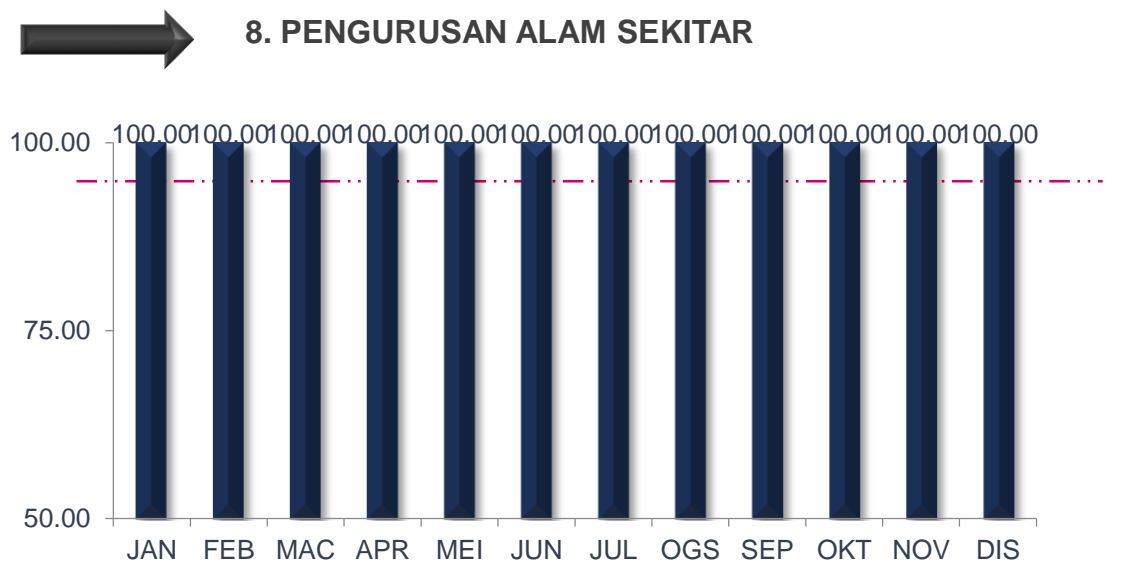

MAJLIS BANDARAYA SUBANG JAYA

TREND PENCAPAIAN PIAGAM PELANGGAN JABATAN BAGI JANUARI SEHINGGA DISEMBER 2021