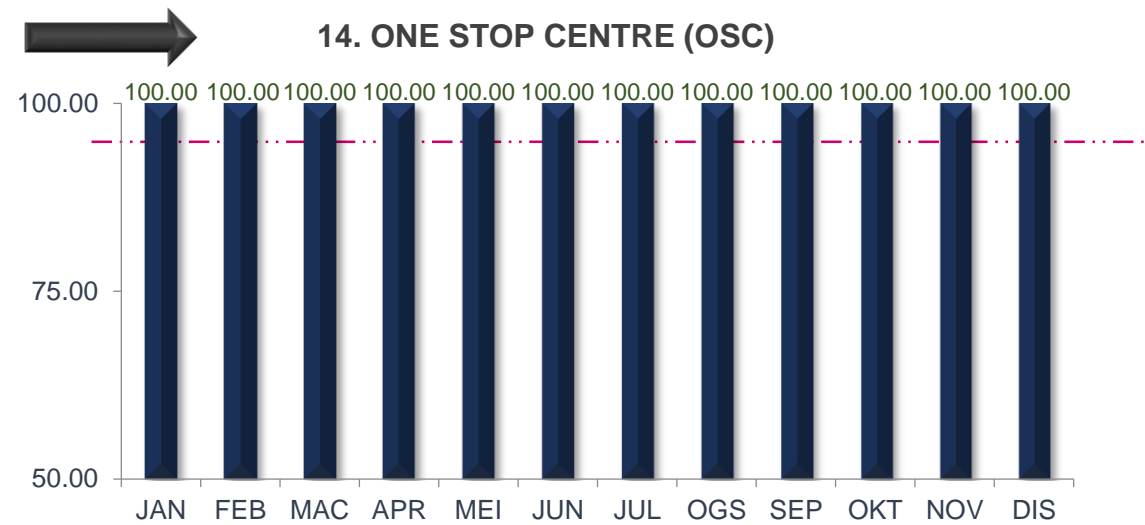

MAJLIS BANDARAYA SUBANG JAYA

TREND PENCAPAIAN PIAGAM PELANGGAN JABATAN BAGI JANUARI SEHINGGA DISEMBER 2021