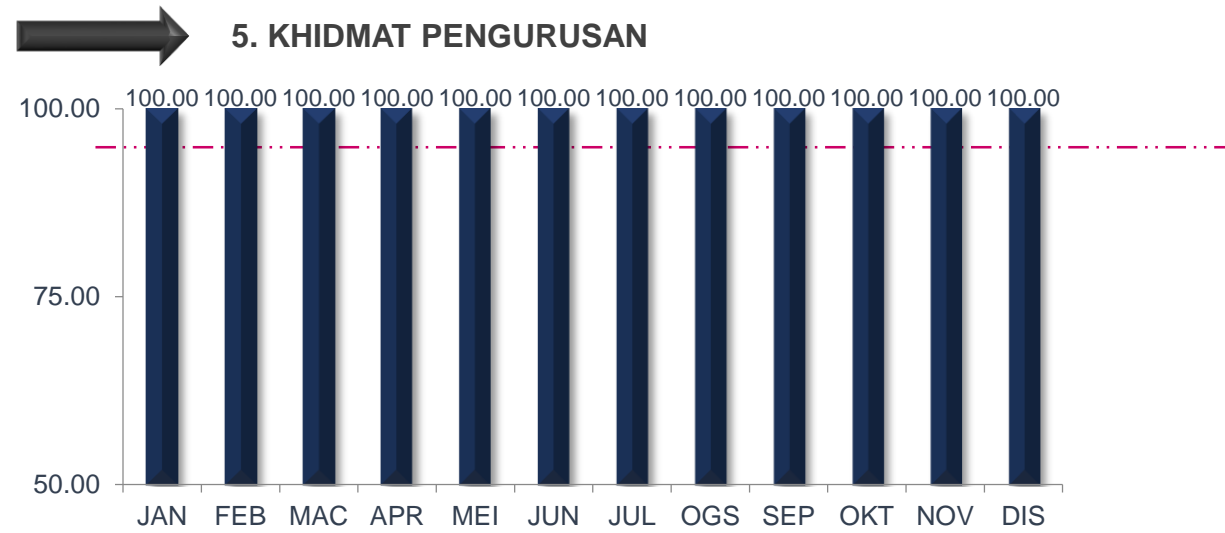

PENCAPAIAN PIAGAM PELANGGAN OKTOBER SEHINGGA DISEMBER 2021

DISEMBER 2021

PRESTASI KESELURUHAN

MAJLIS BANDARAYA SUBANG JAYA

TREND PENCAPAIAN PIAGAM PELANGGAN JABATAN BAGI JANUARI SEHINGGA DISEMBER 2021

MAJLIS BANDARAYA SUBANG JAYA

TREND PENCAPAIAN PIAGAM PELANGGAN JABATAN BAGI JANUARI SEHINGGA DISEMBER 2021

MAJLIS BANDARAYA SUBANG JAYA

TREND PENCAPAIAN PIAGAM PELANGGAN JABATAN BAGI JANUARI SEHINGGA DISEMBER 2021

MAJLIS BANDARAYA SUBANG JAYA